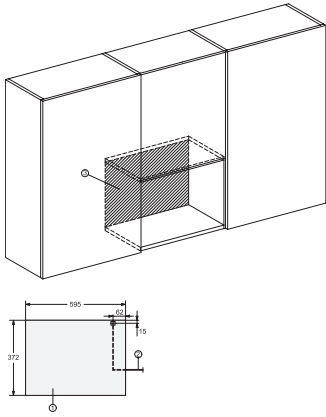

M 2234 SC

Four à micro-ondes encastrable

avec commande latérale par capteur pour une manipulation confortable.

M2230SC, installation drawings