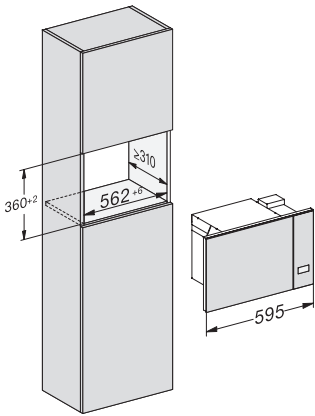

## M 2234 SC

Four à micro-ondes encastrable

avec commande latérale par capteur pour une manipulation confortable.

M2230SC, installation drawings

M2230SC, installation drawings

M223xSC, installation drawings

M223xSC, installation drawings

M223xSC, installation drawing

M223xSC, AB45-2, installation drawing

M223xSC, AB45-2, installation drawing

M223xSC, AB42-1, installation drawing

M223xSC, AB42-1, installation drawing