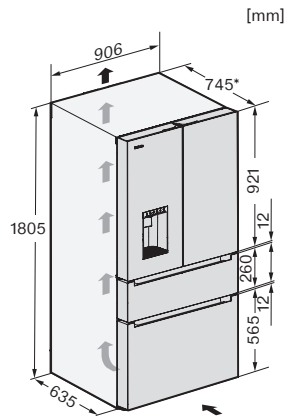

KFFD 6765

Réfrigérateurs-congérateurs FrenchDoor à pose libre

PerfectFresh Pro | Système Longlife AirClean | Freeze&Cool | Distributeur de glaçons et d'eau | NoFrost

E-Com, KFFD6765 edt/cs, installation diagram