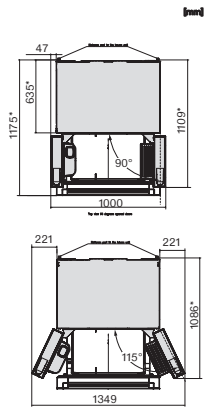

E-Com, KFFD6765 edt/cs, top view