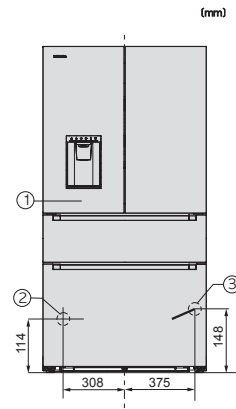

E-Com, KFFD6765 edt/cs, installation (*footnote)