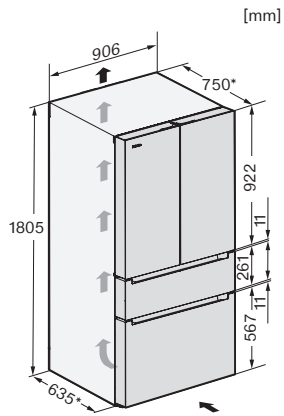

KFFD 6867

Réfrigérateurs-congérateurs FrenchDoor à pose libre

PerfectFresh Active | Système Longlife AirClean | IceMaker | Distributeur d'eau | NoFrost

E-Com, KFFD6867 obsw/matt, installation diagram