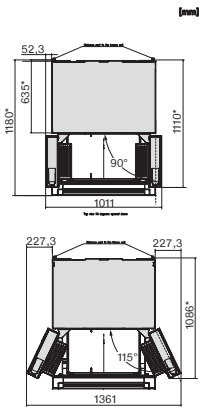

E-Com, KFFD6867 obsw/matt, top view