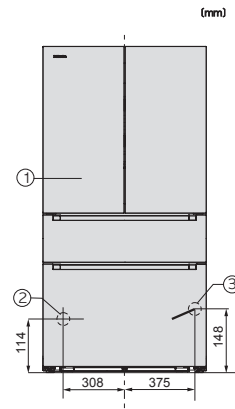

E-Com, KFFD6867 obsw/matt, installation (*footnote)