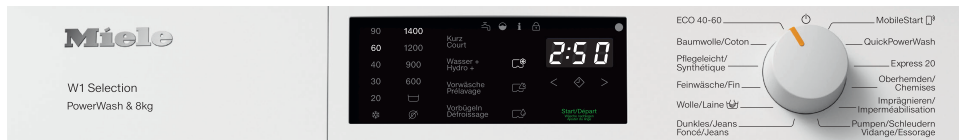

Lave-linge

WSB 300-63 CH

W1 WhiteEdition

Sèche-linge assorti :
TSC 600-43 CH

Modèle/désignation commerciale	WSB 300-63 CH
Charge en kg	8,0
Vitesse d'essorage max.	1'400
Modèle	
Encastrable sous plan/Sous-encastrable/Pour montage en colonne	●/●
Charnière de porte/commutable	droite/●
Design	
Couleur du sélecteur rotatif	Blanc lotus
Type de panneau	incliné de 5°
Conception de porte	Blanc lotus
Affichage	DirectSensor blanc, 7 segments
Performance de nettoyage	
TwinDos	-
PowerWash	●
CapDosing/Option taches	●/-
Soin du linge	
Tambour Aérogliss	●
Confort d'utilisation	
SteamCare/Défroissage	-/●
Départ différé jusqu'à 24 h/Affichage du temps restant/ Affichage de l'heure	●/●/-
AddLoad	●
Éclairage du tambour/MultiLingua	-/-
Efficacité et durabilité	
Classe d'efficacité énergétique (A - G)	A
Classe d'efficacité d'essorage	B
Consommation d'énergie pondérée par 100 cycles de marche en kWh	38
Consommation d'eau pondérée par cycle en l	48
Émissions sonores pendant l'essorage en dB(A) re 1 pW	72
Raccordement à l'eau chaude	-
Fonction EcoFeedback/Moteur ProfiEco	-/●
Capacité variable/Compteur d'eau/Régulation de la mousse	●/●/●
Principaux programmes de lavage	
Coton/Non repassable/Délicat	●/●/●
QuickPowerWash/Express 20	●/●
Chemises/Soie/Laine	●/-/●
Linge foncé/Jeans/Textiles foncés, Jeans	-/-/●
Outdoor/Imperméabilisation	-/●
Coton hygiène/Couettes en duvet/ECO 40 - 60	-/-/●
Favoris	-
Principales options de lavage	
Hydro plus/Extra silencieux	●/-
Court/Trempage/Prélavage	●/-/●
SingleWash	-
Mise en réseau d'appareils électroménagers	
Miele@home	●
Sécurité	
Système Watercontrol/ Système Aquasécurité/Métal Waterproof	●/-/-
Sécurité enfants/Code PIN	●/●
Informations techniques	
Dimension de l'appareil en mm (L x H x P)	596 x 850 x 643
Profondeur de l'appareil en mm avec porte ouverte (pour encastrement)/sans porte (pour encastrement)	1'077/-
Tension/Raccordement 50 Hz, V	230 ~
Accessoires fournis	
3 capsules/UltraPhase 1+2	-/-
Bon d'achat lessive Miele /Bon d'achat UltraPhase	-/-