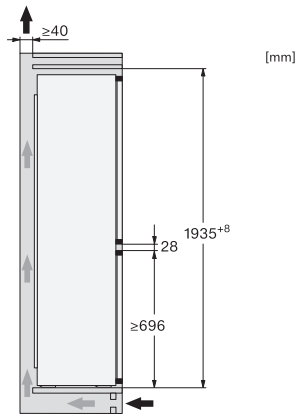

KFN 7934 D

Réfrigérateur-congélateur encastrable XXL, hauteur de niche de 194 cm avec DailyFresh et NoFrost en 75 cm de large pour davantage de rangement.

Numéro EAN: 4002516880783 / Numéro de matériel: 12790400 / Ancien Numéro de matériel: 38793400EU1

Caractéristiques techniques	
Largeur de la niche min. en mm	710
Largeur de la niche max. en mm	718
Hauteur de la niche min. en mm	1935
Hauteur de la niche max. en mm	1943
Profondeur de la niche en mm	560
Largeur de l'appareil en mm	708
Hauteur de l'appareil en mm	1935
Profondeur de l'appareil en mm	548
Poids en kg	72,8
Technique de fixation	Porte fixe
Poids maximal façade de porte partie réfrigération en kg	20
Poids maximal façade de porte partie congélation en kg	19
Classe climatique	SN-T
Zone de réfrigération en l	284
Zone de congélation 4 étoiles en l	98
Volume total utile en l	382
Durée de conservation en cas de panne en h	13
Capacité de congélation en kg/24 h	10,00
Classe d'émissions de bruit acoustique dans l'air (A-D)	B
Émissions de bruit acoustique en dB(A) re1pW	33
Consommation électrique en milliampères (mA)	1000
Tension en V	220-240
Protection par fusible en A	10
Nombre de phases	1
Fréquence en Hz	50
Longueur du câble d'alimentation électrique en m	2,3
Remplacer l'ampoule	Service après-vente
Accessoires fournis	
Balconnet à œufs	•
Bac à glaçons	•

KFN 7934 D

Réfrigérateur-congélateur encastrable XXL, hauteur de niche de 194 cm avec DailyFresh et NoFrost en 75 cm de large pour davantage de rangement.

KFN7934D, XXL built-in, side view

KFN7934D, XXL built-in