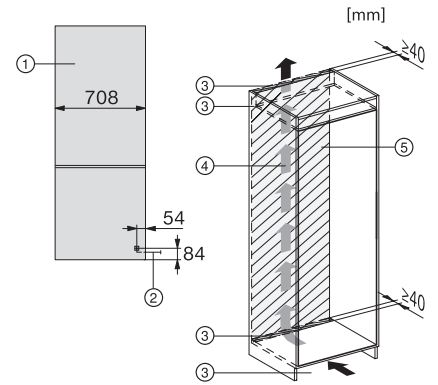

Caractéristiques techniques	
Largeur de la niche min. en mm	710
Largeur de la niche max. en mm	718
Hauteur de la niche min. en mm	1935
Hauteur de la niche max. en mm	1943
Profondeur de la niche en mm	560
Largeur de l'appareil en mm	708
Hauteur de l'appareil en mm	1935
Profondeur de l'appareil en mm	548
Poids en kg	72,8
Technique de fixation	Porte fixe
Poids maximal façade de porte partie réfrigération en kg	20
Poids maximal façade de porte partie congélation en kg	19
Classe climatique	SN-T
Zone de réfrigération en l	284
Zone de congélation 4 étoiles en l	98
Volume total utile en l	382
Durée de conservation en cas de panne en h	13
Capacité de congélation en kg/24 h	10,00
Classe d'émissions de bruit acoustique dans l'air (A-D)	B
Émissions de bruit acoustique en dB(A) re1pW	33
Consommation électrique en milliampères (mA)	1000
Tension en V	220-240
Protection par fusible en A	10
Nombre de phases	1
Fréquence en Hz	50
Longueur du câble d'alimentation électrique en m	2,3
Remplacer l'ampoule	Service après-vente
Accessoires fournis	
Balconnet à œufs	•
Bac à glaçons	•

KFN 7934 D

Réfrigérateur-congélateur encastrable XXL, hauteur de niche de 194 cm avec DailyFresh et NoFrost en 75 cm de large pour davantage de rangement.

KFN7934D, XXL built-in, side view

KFN7934D, XXL built-in