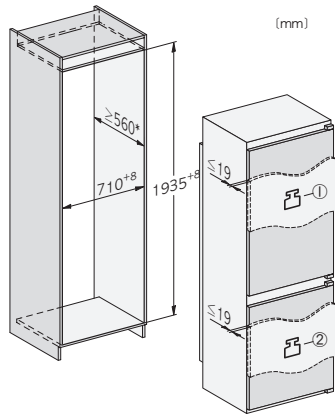

KFN 7934 D

Réfrigérateur-congélateur encastrable XXL, hauteur de niche de 194 cm avec DailyFresh et NoFrost en 75 cm de large pour davantage de rangement.

Numéro EAN: 4002516880783 / Numéro de matériel: 12790400 / Ancien Numéro de matériel: 38793400EU1

Caractéristiques techniques	
Largeur de la niche min. en mm	710
Largeur de la niche max. en mm	718
Hauteur de la niche min. en mm	1935
Hauteur de la niche max. en mm	1943
Profondeur de la niche en mm	560
Largeur de l'appareil en mm	708
Hauteur de l'appareil en mm	1935
Profondeur de l'appareil en mm	548
Poids en kg	72,8
Technique de fixation	Porte fixe
Poids maximal façade de porte partie réfrigération en kg	20
Poids maximal façade de porte partie congélation en kg	19
Classe climatique	SN-T
Zone de réfrigération en l	284
Zone de congélation 4 étoiles en l	98
Volume total utile en l	382
Durée de conservation en cas de panne en h	13
Capacité de congélation en kg/24 h	10,00
Classe d'émissions de bruit acoustique dans l'air (A-D)	B
Émissions de bruit acoustique en dB(A) re1pW	33
Consommation électrique en milliampères (mA)	1000
Tension en V	220-240
Protection par fusible en A	10
Nombre de phases	1
Fréquence en Hz	50
Longueur du câble d'alimentation électrique en m	2,3
Remplacer l'ampoule	Service après-vente
Accessoires fournis	
Balconnet à œufs	•
Bac à glaçons	•

KFN 7934 D

Réfrigérateur-congélateur encastrable XXL, hauteur de niche de 194 cm avec DailyFresh et NoFrost en 75 cm de large pour davantage de rangement.

KFN7934D, XXL built-in, side view

KFN7934D, XXL built-in