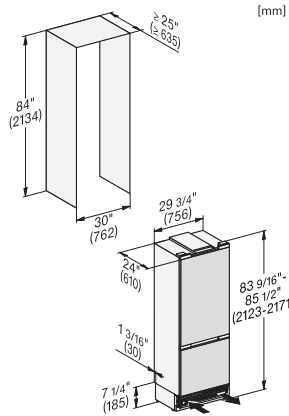

KFMC3632R+L, KFMC3836R+L, KFMC3834R+L, MasterCool III, integration, panel ready