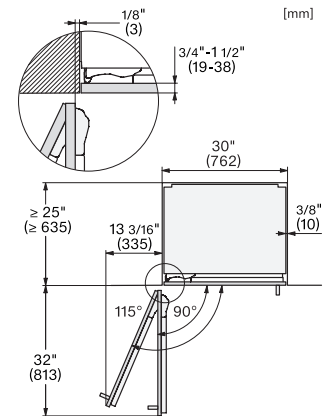

KFMC3632R+L, KFMC3642R+L, KFMC3836R+L, KFMC3834R+L, KFMC3858FD, MasterCool III, Side-view bottom, installation

KFMC3632R+L, KFMC3836R+L, KFMC3834R+L, MasterCool III, panel ready, top view