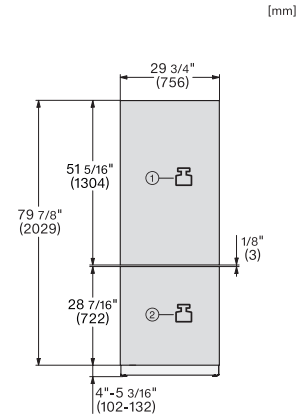

KFMC3632R+L, KFMC3836R+L, KFMC3834R+L, MasterCool III, front view, installation