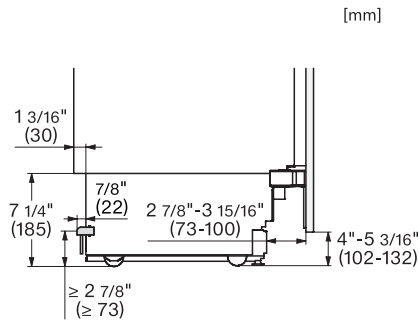

KFMC 3834 R Combiné réfrig./congélation MasterCool