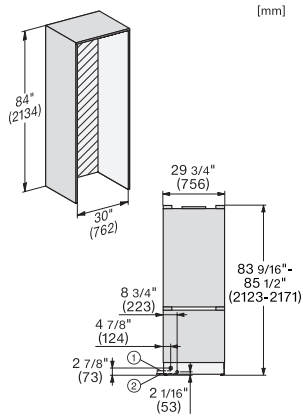

KFMC 3834 R Combiné réfrig./congélation MasterCool

KFMC3632R+L, KFMC3836R+L, KFMC3834R+L, MasterCool III, installation, panel ready