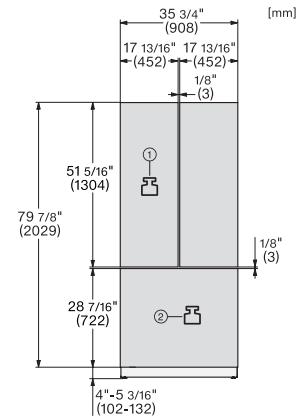

KFMC3642FD, KFMC3844FD, MasterCool III, front view