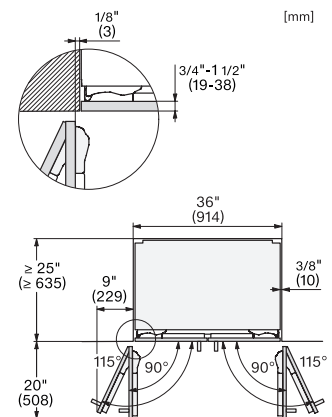

KFMC3632R+L, KFMC3642R+L, KFMC3836R+L, KFMC3834R+L, KFMC3858FD, MasterCool III, Side-view bottom, installation

KFMC3642FD, KFMC3844FD, MasterCool III, panel ready, top view