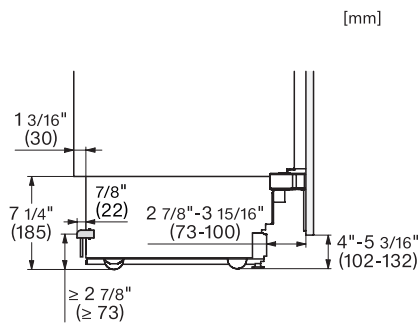

KFMC 3844 FD MasterCool FrenchDoor