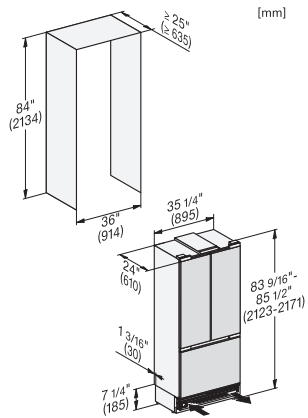

KFMC3642FD, KFMC3844FD, MasterCool III, integration, panel ready