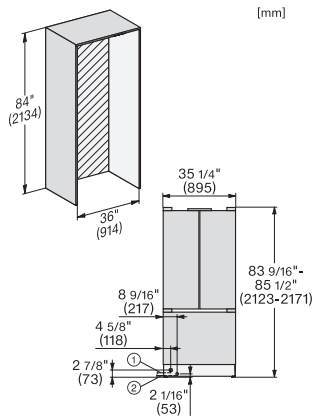

KFMC 3844 FD MasterCool FrenchDoor

KFMC3642FD, KFMC3844FD, MasterCool III, installation, panel ready