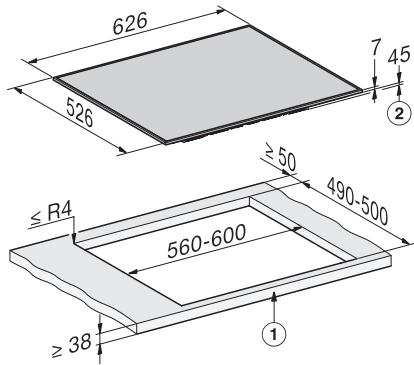

#### Caractéristiques techniques

Dimensions (L x P) en mm	626 x 45 x 526
Dimensions en mm (largeur)	626
Dimensions en mm (hauteur)	45
Dimensions en mm (profondeur)	526
Hauteur d'encastrement avec boîtier de raccordement en mm	45
Dimensions de découpe en mm (largeur) pour encastrement à plat	560 mm - 600 mm
Dimensions de découpe en mm (profondeur) pour encastrement à plat	490 mm - 500 mm
Poids en kg	11
Puissance de raccordement totale en kW	7,36
Tension en V	230
Fréquence en Hz	50-60

#### Accessoires fournis

Câble d'alimentation	Non
----------------------	-----

KM 8560 FR

À induction, commandée par la cuisinière  
626 mm | Zone de cuisson PowerFlex

KM8460FR, KM8560FR surface-mounted (\*Fußnote)  
Installation drawing