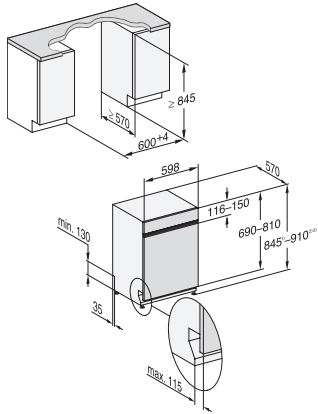

G 27608-60 SCi XXL AutoDos

Lave-vaisselle intégrable XXL

A -10 %* | 41 dB | Tiroir à couverts | Paniers ExtraComfort | AutoDos | Hygiène 75 °C

G7000, integrated dishwasher, XXL, 60cm (installation drawing)