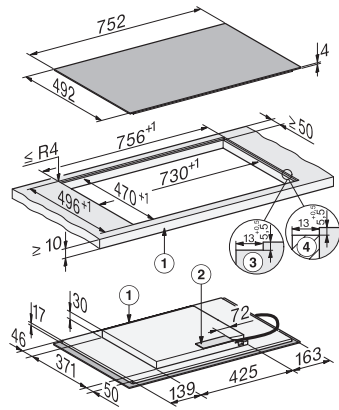

Caractéristiques techniques

Dimensions (H x L x P) en mm	51 x 752 x 492
Dimensions (L x P) en mm	752 x 51 x 492
Dimensions en mm (largeur)	752
Dimensions en mm (hauteur)	51
Dimensions en mm (profondeur)	492
Dimensions de la découpe en mm (l x p) pour encastrement à plat en mm	730 mm - 730 mm x 470 mm - 470 mm
Dimension de la découpe intérieure en mm (l x p) pour encastrement à fleur de plan en mm	730/756 x 470/496
Hauteur d'encastrement avec boîtier de raccordement en mm	51
Dimensions de découpe en mm (largeur) pour encastrement à plat	730 mm - 730 mm
Dimensions de découpe en mm (profondeur) pour encastrement à plat	470 mm - 470 mm
Dimensions de découpe intérieures en mm (largeur) pour encastrement à fleur de plan	730
Dimensions de découpe intérieures en mm (profondeur) pour encastrement à fleur de plan	470
Poids en kg	11
Dimensions de découpe extérieures en mm (largeur) pour encastrement à fleur de plan	756
Dimensions de découpe extérieures en mm (profondeur) pour encastrement à fleur de plan	496

752 mm | Zones de cuisson individuelles et zone de cuisson PowerFlex

KM8483FX flush (*Fußnote) (Installation drawing)