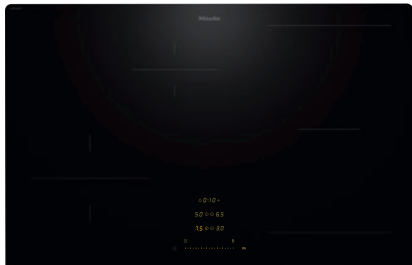

KM 8483 FX Glas

À induction, indép. de la cuisinière

752 mm | Zones de cuisson individuelles et zone de cuisson PowerFlex

Numéro EAN: 4002516970965 / Numéro de matériel: 12940950 /

Ancien Numéro de matériel: 26184832CH

Fonction Stop & Go	•
Protection nettoyage	•
Fonction Recall	•
Fonction Minuterie	•
Arrêt automatique	•
Début de cuisson automatique	•
Maintien au chaud	•
Possibilité de réglages individuels (par ex. signaux sonores)	•

Efficacité et durabilité

Consommation en mode arrêt en W	0,3
Consommation en mode veille en W	0,8
Consommation en mode veille avec maintien de la connexion au réseau en W	2,0
Durée avant passage automatique en mode arrêt en min	10
Durée avant passage automatique en mode veille en min	10
Durée avant passage automatique en mode veille avec maintien de la connexion au réseau en min	10

Confort d'entretien

Vitrocéramique facile à nettoyer	•

Sécurité

Arrêt de sécurité	•
Fonction de verrouillage	•
Verrouillage de la mise en marche	•
Ventilateur de refroidissement intégré	•
Sécurité anti-surchauffe	•
Indicateur de chaleur résiduelle	•

Caractéristiques techniques

Dimensions (H x L x P) en mm	51 x 752 x 492
Dimensions (L x P) en mm	752 x 51 x 492
Dimensions en mm (largeur)	752
Dimensions en mm (hauteur)	51
Dimensions en mm (profondeur)	492
Dimensions de la découpe en mm (l x p) pour encastrement à plat en mm	730 mm - 730 mm x 470 mm - 470 mm
Dimension de la découpe intérieure en mm (l x p) pour encastrement à fleur de plan en mm	730/756 x 470/496
Hauteur d'encastrement avec boîtier de raccordement en mm	51
Dimensions de découpe en mm (largeur) pour encastrement à plat	730 mm - 730 mm
Dimensions de découpe en mm (profondeur) pour encastrement à plat	470 mm - 470 mm
Dimensions de découpe intérieures en mm (largeur) pour encastrement à fleur de plan	730
Dimensions de découpe intérieures en mm (profondeur) pour encastrement à fleur de plan	470
Poids en kg	11
Dimensions de découpe extérieures en mm (largeur) pour encastrement à fleur de plan	756
Dimensions de découpe extérieures en mm (profondeur) pour encastrement à fleur de plan	496