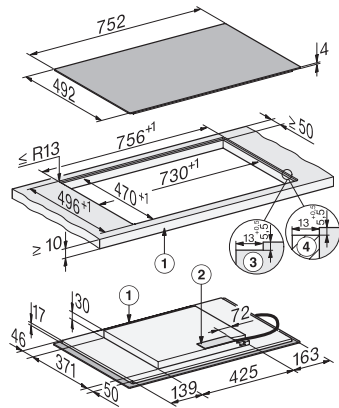

Caractéristiques techniques

Dimensions (H x L x P) en mm	51 x 752 x 492
Dimensions (L x P) en mm	752 x 51 x 492
Dimensions en mm (largeur)	752
Dimensions en mm (hauteur)	51
Dimensions en mm (profondeur)	492
Dimensions de la découpe en mm (l x p) pour encastrement à plat en mm	730 mm - 730 mm x 470 mm - 470 mm
Dimension de la découpe intérieure en mm (l x p) pour encastrement à fleur de plan en mm	730/756 x 470/496
Hauteur d'encastrement avec boîtier de raccordement en mm	51
Dimensions de découpe en mm (largeur) pour encastrement à plat	730 mm - 730 mm
Dimensions de découpe en mm (profondeur) pour encastrement à plat	470 mm - 470 mm
Dimensions de découpe intérieures en mm (largeur) pour encastrement à fleur de plan	730
Dimensions de découpe intérieures en mm (profondeur) pour encastrement à fleur de plan	470
Poids en kg	11
Dimensions de découpe extérieures en mm (largeur) pour encastrement à fleur de plan	756
Dimensions de découpe extérieures en mm (profondeur) pour encastrement à fleur de plan	496

Câble d'alimentation	Oui
----------------------	-----

KM 8483 FX Glas

À induction, indép. de la cuisinière

752 mm | Zones de cuisson individuelles et zone de cuisson PowerFlex

KM8483FX glass flush (*Fußnote) (Installation drawing)