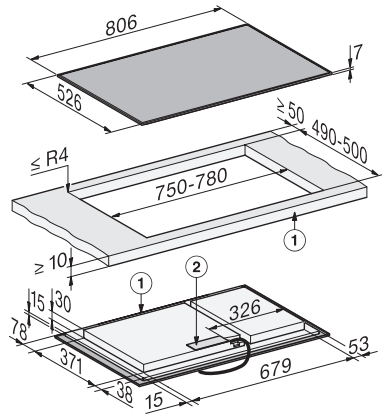

Fréquence en Hz 50-60

Accessoires fournis

Câble d'alimentation Oui

KM 8484 FR

À induction, indép. de la cuisinière

806 mm | Zones de cuisson individuelles et zone de cuisson PowerFlex XL

KM8484FR surface-mounted (*Fußnote) Installation drawing