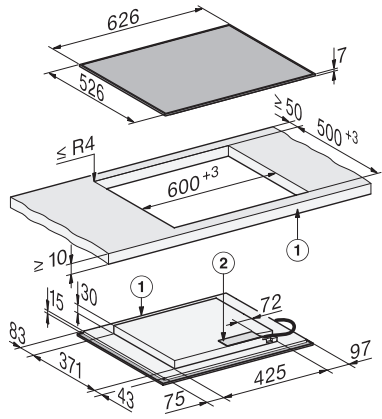

KM 8565 FR

À induction, indép. de la cuisinière

626 mm | Zones de cuisson PowerFlex | Compatible M Sense

Numéro EAN: 4002516970972 / Numéro de matériel: 12941030 /

Ancien Numéro de matériel: 26185650CH

Arrêt automatique	•
Début de cuisson automatique	•
Maintien au chaud	•
Possibilité de réglages individuels (par ex. signaux sonores)	•
Programmes d'assistance	•
Efficacité et durabilité	
Consommation en mode arrêt en W	0,3
Consommation en mode veille en W	0,8
Consommation en mode veille avec maintien de la connexion au réseau en W	2,0
Durée avant passage automatique en mode arrêt en min	10
Durée avant passage automatique en mode veille en min	10
Durée avant passage automatique en mode veille avec maintien de la connexion au réseau en min	10
Confort d'entretien	
Vitrocéramique facile à nettoyer	•
Sécurité	
Arrêt de sécurité	•
Fonction de verrouillage	•
Verrouillage de la mise en marche	•
Ventilateur de refroidissement intégré	•
Sécurité anti-surchauffe	•
Indicateur de chaleur résiduelle	•
Caractéristiques techniques	
Dimensions (H x L x P) en mm	52 x 626 x 526
Dimensions (L x P) en mm	626 x 52 x 526
Dimensions en mm (largeur)	626
Dimensions en mm (hauteur)	52
Dimensions en mm (profondeur)	526
Dimensions de la découpe en mm (l x p) pour encastrement à plat en mm	600 mm x 500 mm
Hauteur d'encastrement avec boîtier de raccordement en mm	45
Dimensions de découpe en mm (largeur) pour encastrement à plat	600 mm
Dimensions de découpe en mm (profondeur) pour encastrement à plat	500 mm
Poids en kg	11
Puissance de raccordement totale en kW	7,36
Longueur du câble d'alimentation électrique en m	1,6
Tension en V	230
Fréquence en Hz	50-60
Accessoires fournis	
Câble d'alimentation	Oui

KM 8565 FR

À induction, indép. de la cuisinière

626 mm | Zones de cuisson PowerFlex | Compatible M Sense

KM8565FR surface-mounted (*Fußnote) Installation drawing