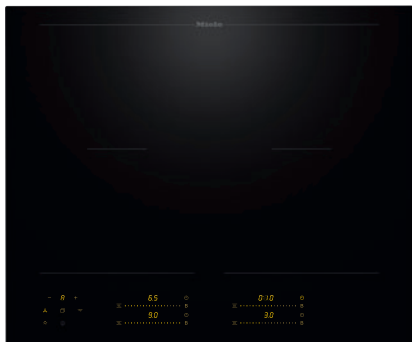

KM 8565 FL

À induction, indép. de la cuisinière

620 mm | Zones de cuisson PowerFlex | Compatible M Sense

Numéro EAN: 4002516970989 / Numéro de matériel: 12941040 /

Ancien Numéro de matériel: 26185651CH

Arrêt automatique	•
Début de cuisson automatique	•
Maintien au chaud	•
Possibilité de réglages individuels (par ex. signaux sonores)	•
Programmes d'assistance	•
Efficacité et durabilité	
Consommation en mode arrêt en W	0,3
Consommation en mode veille en W	0,8
Consommation en mode veille avec maintien de la connexion au réseau en W	2,0
Durée avant passage automatique en mode arrêt en min	10
Durée avant passage automatique en mode veille en min	10
Durée avant passage automatique en mode veille avec maintien de la connexion au réseau en min	10
Confort d'entretien	
Vitrocéramique facile à nettoyer	•
Sécurité	
Arrêt de sécurité	•
Fonction de verrouillage	•
Verrouillage de la mise en marche	•
Ventilateur de refroidissement intégré	•
Sécurité anti-surchauffe	•
Indicateur de chaleur résiduelle	•
Caractéristiques techniques	
Dimensions (H x L x P) en mm	51 x 620 x 520
Dimensions (L x P) en mm	620 x 51 x 520
Dimensions en mm (largeur)	620
Dimensions en mm (hauteur)	51
Dimensions en mm (profondeur)	520
Dimensions de la découpe en mm (l x p) pour encastrement à plat en mm	600 mm x 500 mm
Dimension de la découpe intérieure en mm (l x p) pour encastrement à fleur de plan en mm	600/624 x 500/524
Hauteur d'encastrement avec boîtier de raccordement en mm	51
Dimensions de découpe en mm (largeur) pour encastrement à plat	600 mm
Dimensions de découpe en mm (profondeur) pour encastrement à plat	500 mm
Dimensions de découpe intérieures en mm (largeur) pour encastrement à fleur de plan	600
Dimensions de découpe intérieures en mm (profondeur) pour encastrement à fleur de plan	500
Poids en kg	10
Dimensions de découpe extérieures en mm (largeur) pour encastrement à fleur de plan	624
Dimensions de découpe extérieures en mm (profondeur) pour encastrement à fleur de plan	524
Puissance de raccordement totale en kW	7,36
Longueur du câble d'alimentation électrique en m	1,6
Tension en V	230