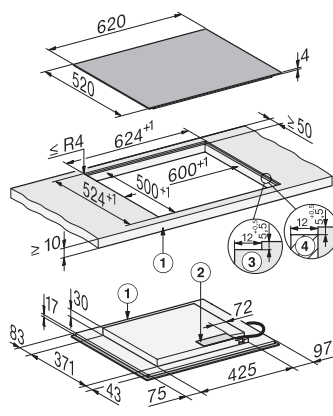

50-60

Accessoires fournis

Câble d'alimentation

Oui

KM 8565 FL

À induction, indép. de la cuisinière

620 mm | Zones de cuisson PowerFlex | Compatible M Sense

KM8565FL, KM8565FL MattFinish, surface-mounted (*Fußnote) Installation drawing