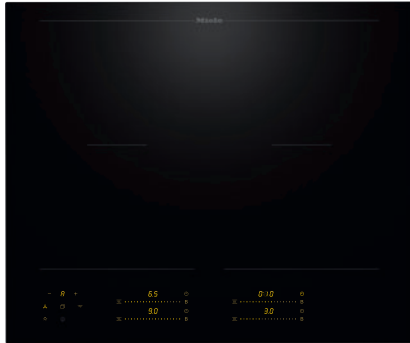

KM 8565 FL

À induction, indép. de la cuisinière

620 mm | Zones de cuisson PowerFlex | Compatible M Sense

- 4 zones de cuisson, incluant 2 de puissantes zones
- Réglages précis via quatre curseurs MultiSlide, mise en réseau intelligente incluse
- Cuisson et friture avec la batterie de cuisine M Sense – Compatible M Sense
- Temps de montée en température les plus courts grâce au niveau Booster
- En largeur 620 mm pour une installation affleurante ou en saillie

Numéro EAN: 4002516970989 / Numéro de matériel: 12941040 /

Ancien Numéro de matériel: 26185651CH

Informations générales	
Référence du modèle	KM 8565 FL
Numéro de matériel du fabricant	12941040
Numéro EAN	4002516970989
Catégorie marketing	Gold
Type de chauffage	
Type de chauffage	Induction
Modèle	
Indépendant de la cuisinière	•
Design	
Surface vitrocéramique élégante	•
Couleur de la vitrocéramique	Noir
Encastrement à fleur de plan	•
Encastrement avec cadre	•
Équipement zones de cuisson	
Nombre de zones de cuisson	4
Nombre d'espaces de cuisson	2
Nombre maximal de batteries de cuisine	4
Zones de cuisson PowerFlex	
Nombre	4
Type	Zone de cuisson PowerFlex
Dimensions en mm	Ø 120 – 230
Puissance max. en W	2100
Puissance Booster max. en W	3650
Première zone/zone de cuisson	
Position	Gauche
Type	Ponts PowerFlex
Dimensions en mm	230x390
Puissance max. en W	4200
Puissance Booster max. en W	7360
Deuxième zone/zone de cuisson	
Position	droite
Type	Ponts PowerFlex
Dimensions en mm	230x390
Puissance max. en W	4200
Puissance Booster max. en W	7360
Confort d'utilisation	
Mise en réseau avec Miele@home	•
Con@ctivity	•
Détection des casseroles / de la taille des casseroles	•
M Sense ready	•
Commande par touches sensibles	MultiSlide
Couleur d'affichage	Jaune
Détection intelligente des casseroles	•
Fonction Stop & Go	•
Protection nettoyage	•
Fonction Recall	•
Fonction Minuterie	•