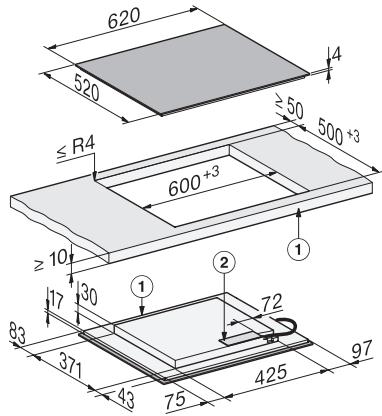

50-60

Accessoires fournis

Câble d'alimentation

Oui

KM 8565 FL

À induction, indép. de la cuisinière

620 mm | Zones de cuisson PowerFlex | Compatible M Sense

KM8565FL, KM8565FL MattFinish, surface-mounted (*Fußnote) Installation drawing