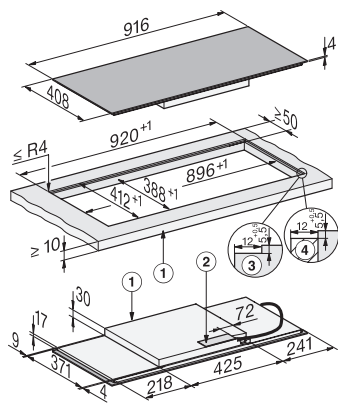

KM8575FL flush (*Fußnote) (Installation drawing)