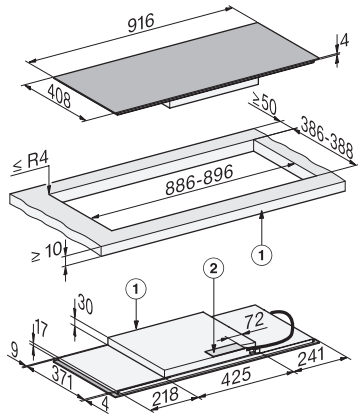

KM 8575 FL

À induction, indép. de la cuisinière

916 mm | Design panoramique | Zones de cuisson PowerFlex | Compatible M Sense

KM8575FL surface-mounted (*Fußnote) Installation drawing