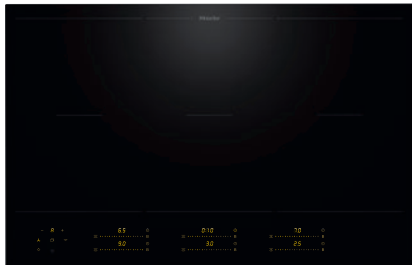

KM 8585 FL

À induction, indép. de la cuisinière

800 mm | Zone de cuisson PowerFlex | Compatible M Sense

- 6 zones de cuisson, incluant 3 de puissantes zones
- Réglages précis via six curseurs MultiSlide, mise en réseau intelligente incluse
- Cuisson et friture avec la batterie de cuisine M Sense – Compatible M Sense
- Temps de montée en température les plus courts grâce au niveau Booster
- En largeur 800 mm pour une installation affleurante ou en saillie

Numéro EAN: 4002516970996 / Numéro de matériel: 12941120 /

Ancien Numéro de matériel: 26185851CH

Informations générales	
Référence du modèle	KM 8585 FL
Numéro de matériel du fabricant	12941120
Numéro EAN	4002516970996
Catégorie marketing	Gold
Type de chauffage	
Type de chauffage	Induction
Modèle	
Indépendant de la cuisinière	•
Design	
Surface vitrocéramique élégante	•
Couleur de la vitrocéramique	Noir
Encastrement à fleur de plan	•
Encastrement avec cadre	•
Équipement zones de cuisson	
Nombre de zones de cuisson	6
Nombre d'espaces de cuisson	3
Nombre maximal de batteries de cuisine	6
Zones de cuisson PowerFlex	
Nombre	6
Type	Zone de cuisson PowerFlex
Dimensions en mm	Ø 120 – 230
Puissance max. en W	2100
Puissance Booster max. en W	3650
Première zone/zone de cuisson	
Position	Gauche
Type	Ponts PowerFlex
Dimensions en mm	230x390
Puissance max. en W	4200
Puissance Booster max. en W	7360
Deuxième zone/zone de cuisson	
Position	central
Type	Ponts PowerFlex
Dimensions en mm	230x390
Puissance max. en W	4200
Puissance Booster max. en W	7360
Troisième zone/zone de cuisson	
Position	droite
Type	Ponts PowerFlex
Dimensions en mm	230x390
Puissance max. en W	3400
Puissance Booster max. en W	3650
Confort d'utilisation	
Mise en réseau avec Miele@home	•
Con@ctivity	•
Détection des casseroles / de la taille des casseroles	•
M Sense ready	•
Commande par touches sensibles	MultiSlide