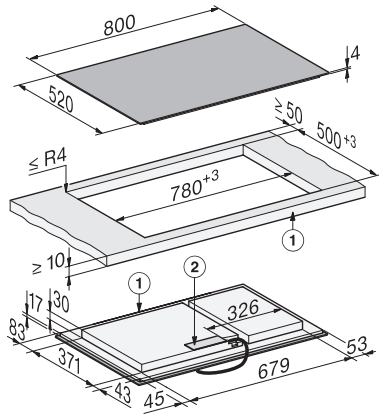

KM 8585 FL

À induction, indép. de la cuisinière

800 mm | Zone de cuisson PowerFlex | Compatible M Sense

KM8585FL, KM8585FL MattFinish, KM8585-2FL, KM8585-2FL Mattfinish, surface-mounted (*Fußnote)
Installation drawing