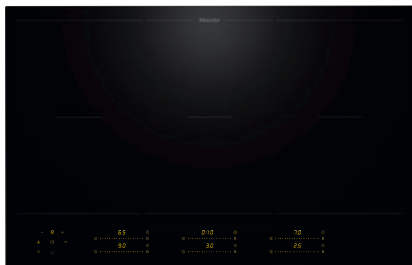

KM 8585 FL

À induction, indép. de la cuisinière

800 mm | Zone de cuisson PowerFlex | Compatible M Sense

Numéro EAN: 4002516970996 / Numéro de matériel: 12941120 /

Ancien Numéro de matériel: 26185851CH

Couleur d'affichage	Jaune
Détection intelligente des casseroles	•
Fonction Stop & Go	•
Protection nettoyage	•
Fonction Recall	•
Fonction Minuterie	•
Arrêt automatique	•
Début de cuisson automatique	•
Maintien au chaud	•
Possibilité de réglages individuels (par ex. signaux sonores)	•
Programmes d'assistance	•
Efficacité et durabilité	
Consommation en mode arrêt en W	0,3
Consommation en mode veille en W	0,8
Consommation en mode veille avec maintien de la connexion au réseau en W	2,0
Durée avant passage automatique en mode arrêt en min	10
Durée avant passage automatique en mode veille en min	10
Durée avant passage automatique en mode veille avec maintien de la connexion au réseau en min	10
Confort d'entretien	
Vitrocéramique facile à nettoyer	•
Sécurité	
Arrêt de sécurité	•
Fonction de verrouillage	•
Verrouillage de la mise en marche	•
Ventilateur de refroidissement intégré	•
Sécurité anti-surchauffe	•
Indicateur de chaleur résiduelle	•
Caractéristiques techniques	
Dimensions (H x L x P) en mm	51 x 800 x 520
Dimensions (L x P) en mm	800 x 51 x 520
Dimensions en mm (largeur)	800
Dimensions en mm (hauteur)	51
Dimensions en mm (profondeur)	520
Dimensions de la découpe en mm (l x p) pour encastrement à plat en mm	780 mm x 500 mm
Dimension de la découpe intérieure en mm (l x p) pour encastrement à fleur de plan en mm	780/804 x 500/524
Hauteur d'encastrement avec boîtier de raccordement en mm	51
Dimensions de découpe en mm (largeur) pour encastrement à plat	780 mm
Dimensions de découpe en mm (profondeur) pour encastrement à plat	500 mm
Dimensions de découpe intérieures en mm (largeur) pour encastrement à fleur de plan	780
Dimensions de découpe intérieures en mm (profondeur) pour encastrement à fleur de plan	500
Poids en kg	15