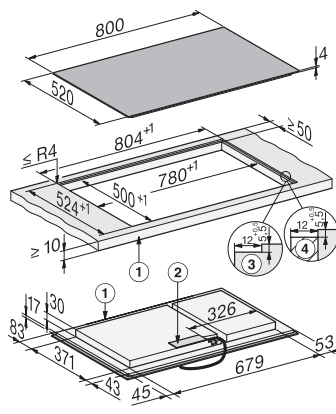

KM8585FL, KM8585FL MattFinish, KM8585-2FL, KM8585-2FL MattFinish, flush (*Fußnote) (Installation drawing)