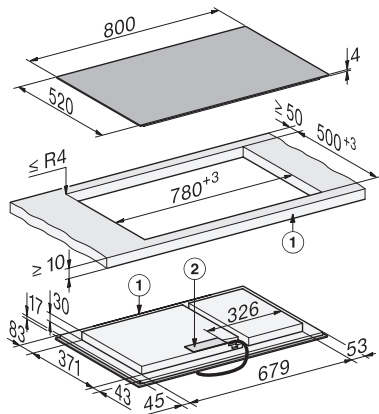

KM 8585 FL MattFinish

À induction, indép. de la cuisinière

800 mm | Zone de cuisson PowerFlex | Compatible M Sense | MattFinish

KM8585FL, KM8585FL MattFinish, KM8585-2FL, KM8585-2FL Mattfinish, surface-mounted (*Fußnote) Installation drawing