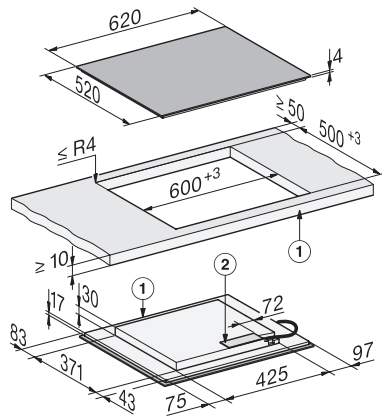

KM 8565 FL MattFinish

À induction, indép. de la cuisinière

620 mm | Zones de cuisson PowerFlex | Compatible M Sense | MattFinish

KM8565FL, KM8565FL MattFinish, surface-mounted (*Fußnote) Installation drawing