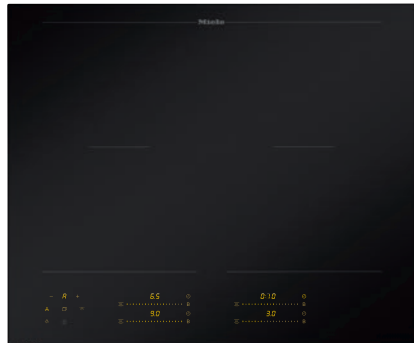

KM 8565 FL MattFinish

À induction, indép. de la cuisinière

620 mm | Zones de cuisson PowerFlex | Compatible M Sense | MattFinish

Numéro EAN: 4002516971528 / Numéro de matériel: 12941170 /

Ancien Numéro de matériel: 26185652CH

Fonction Minuterie	•
Arrêt automatique	•
Début de cuisson automatique	•
Maintien au chaud	•
Possibilité de réglages individuels (par ex. signaux sonores)	•
Programmes d'assistance	•
Efficacité et durabilité	
Consommation en mode arrêt en W	0,3
Consommation en mode veille en W	0,8
Consommation en mode veille avec maintien de la connexion au réseau en W	2,0
Durée avant passage automatique en mode arrêt en min	10
Durée avant passage automatique en mode veille en min	10
Durée avant passage automatique en mode veille avec maintien de la connexion au réseau en min	10
Confort d'entretien	
Vitrocéramique facile à nettoyer	•
Sécurité	
Arrêt de sécurité	•
Fonction de verrouillage	•
Verrouillage de la mise en marche	•
Ventilateur de refroidissement intégré	•
Sécurité anti-surchauffe	•
Indicateur de chaleur résiduelle	•
Caractéristiques techniques	
Dimensions (H x L x P) en mm	51 x 620 x 520
Dimensions (L x P) en mm	620 x 51 x 520
Dimensions en mm (largeur)	620
Dimensions en mm (hauteur)	51
Dimensions en mm (profondeur)	520
Dimensions de la découpe en mm (l x p) pour encastrement à plat en mm	600 mm x 500 mm
Dimension de la découpe intérieure en mm (l x p) pour encastrement à fleur de plan en mm	600/624 x 500/524
Hauteur d'encastrement avec boîtier de raccordement en mm	51
Dimensions de découpe en mm (largeur) pour encastrement à plat	600 mm
Dimensions de découpe en mm (profondeur) pour encastrement à plat	500 mm
Dimensions de découpe intérieures en mm (largeur) pour encastrement à fleur de plan	600
Dimensions de découpe intérieures en mm (profondeur) pour encastrement à fleur de plan	500
Poids en kg	10
Dimensions de découpe extérieures en mm (largeur) pour encastrement à fleur de plan	624
Dimensions de découpe extérieures en mm (profondeur) pour encastrement à fleur de plan	524
Puissance de raccordement totale en kW	7,36
Longueur du câble d'alimentation électrique en m	1,6