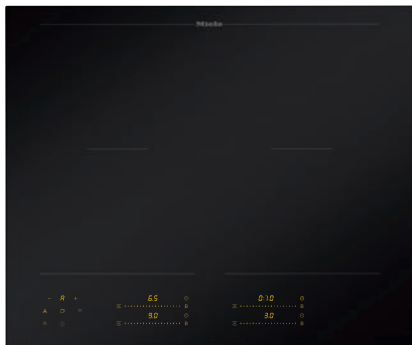

KM 8565 FL MattFinish

À induction, indép. de la cuisinière

620 mm | Zones de cuisson PowerFlex | Compatible M Sense | MattFinish

- Surface mate résistante pour un design sophistiqué de votre cuisine – MattFinish
- 4 zones de cuisson, incluant 2 de puissantes zones
- Réglages précis via quatre curseurs MultiSlide, mise en réseau intelligente incluse
- Cuisson et friture avec la batterie de cuisine M Sense – Compatible M Sense
- En largeur 620 mm pour une installation affleurante ou en saillie
- Temps de montée en température les plus courts grâce au niveau Booster

Numéro EAN: 4002516971528 / Numéro de matériel: 12941170 /

Ancien Numéro de matériel: 26185652CH

Informations générales	
Référence du modèle	KM 8565 FL MattFinish
Numéro de matériel du fabricant	12941170
Numéro EAN	4002516971528
Catégorie marketing	Gold
Type de chauffage	
Type de chauffage	Induction
Modèle	
Indépendant de la cuisinière	•
Design	
Surface vitrocéramique élégante	•
Couleur de la vitrocéramique	Noir mat
Surface résistante aux rayures	MattFinish
Encastrement à fleur de plan	•
Encastrement avec cadre	•
Équipement zones de cuisson	
Nombre de zones de cuisson	4
Nombre d'espaces de cuisson	2
Nombre maximal de batteries de cuisine	4
Zones de cuisson PowerFlex	
Nombre	4
Type	Zone de cuisson PowerFlex
Dimensions en mm	Ø 120 – 230
Puissance max. en W	2100
Puissance Booster max. en W	3650
Première zone/zone de cuisson	
Position	Gauche
Type	Ponts PowerFlex
Dimensions en mm	230x390
Puissance max. en W	4200
Puissance Booster max. en W	7360
Deuxième zone/zone de cuisson	
Position	droite
Type	Ponts PowerFlex
Dimensions en mm	230x390
Puissance max. en W	4200
Puissance Booster max. en W	7360
Confort d'utilisation	
Mise en réseau avec Miele@home	•
Con@ctivity	•
Détection des casseroles / de la taille des casseroles	•
M Sense ready	•
Commande par touches sensibles	MultiSlide
Couleur d'affichage	Jaune
Détection intelligente des casseroles	•
Fonction Stop & Go	•
Protection nettoyage	•
Fonction Recall	•