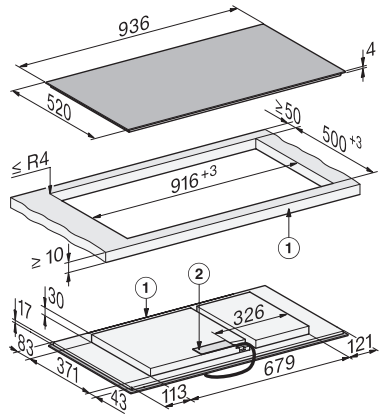

KM 8595 FL MattFinish

À induction, indép. de la cuisinière

936 mm | Zones de cuisson PowerFlex | Compatible M Sense | MattFinish

KM8595FL, KM8595FL MattFinish, KM8595-2FL,
KM8595-2FL MattFinish, surface-mounted (*Fußnote)
Installation drawing