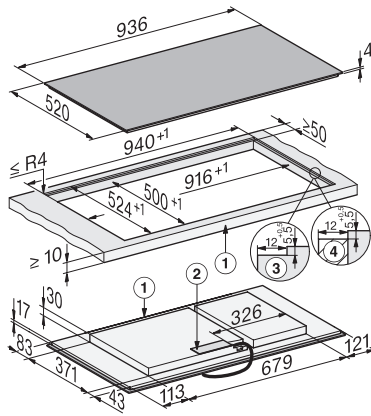

KM8595FL, KM8595FL MattFinish, KM8595-2FL,
KM8595-2FL MattFinish, flush (*Fußnote) (Installation
drawing)