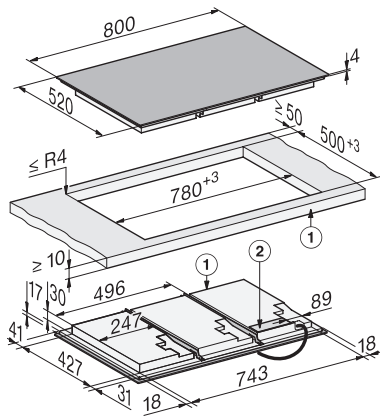

KM 8685 FL MattFinish

À induction, indép. de la cuisinière

800 mm | Full Flex | Compatible M Sense | MattFinish

KM8685FL, KM8685FL MattFinish, surface-mounted (*Fußnote) Installation drawing