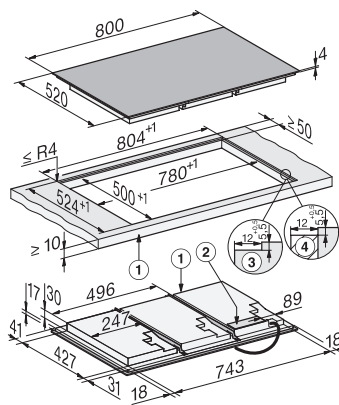

KM8685FL, KM8685FL MattFinish, flush (*Fußnote) (Installation drawing)