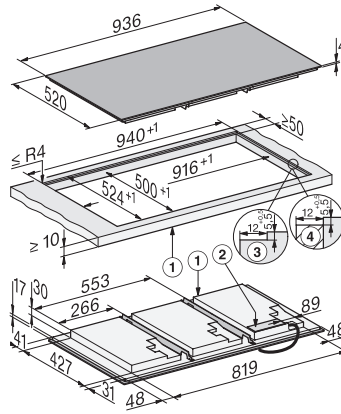

KM8695FL, KM8695FL MattFinish, flush (*Fußnote)
(Installation drawing)