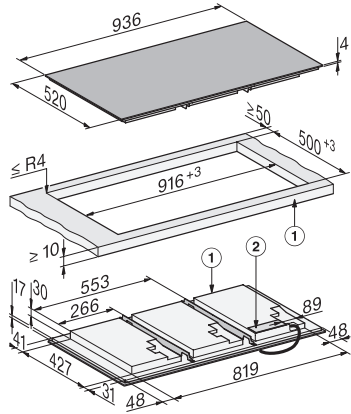

KM 8695 FL

À induction, indép. de la cuisinière

936 mm | Full Flex | Compatible M Sense

KM8695FL, KM8695FL MattFinish, surface-mounted
(*Fußnote) Installation drawing