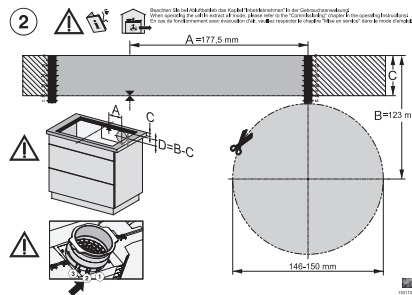

#### Caractéristiques techniques

Dimensions en mm (largeur) 800

Dimensions en mm (hauteur) 200

Dimensions en mm (profondeur) 520

Hauteur d'encastrement avec boîtier de raccordement en mm 200

Dimensions de découpe en mm (largeur) pour encastrement à plat 780 mm

## KMDA 7272-1 FL Silence

Plan de cuisson à induction avec hotte aspirante intégrée

800 mm | Mode évacuation d'air et air recyclé | Moteur Silence | Zones de cuisson individuelles

KMDA7272-1FL/FR, KMDA7473-1FL/FR, KMDA7272FL/FR, KMDA7473FL/FR, Air circulation

KMDA7272-1FL/FR, KMDA7473-1FL/FR – surface installation, 21 cm, drilling template

KMDA7272-1FL, KMDA7473-1FL – flush installation, drilling template, Installation depth 21 cm

KMDA7272-1FL, KMDA7473-1FL – flush installation, drilling template, Installation depth 20 cm