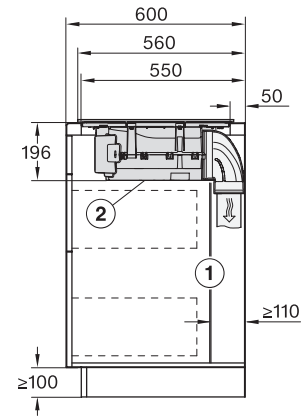

#### Caractéristiques techniques

Dimensions en mm (largeur) 800

Dimensions en mm (hauteur) 200

Dimensions en mm (profondeur) 520

Hauteur d'encastrement avec boîtier de raccordement en mm 200

Dimensions de découpe en mm (largeur) pour encastrement à plat 780 mm

Dimensions de découpe en mm (profondeur) pour encastrement à plat 500 mm

Dimensions de découpe intérieures en mm (largeur) pour encastrement à fleur de plan 780

Dimensions de découpe intérieures en mm (profondeur) pour encastrement à fleur de plan 500

## KMDA 7272-1 FL Silence

Plan de cuisson à induction avec hotte aspirante intégrée

800 mm | Mode évacuation d'air et air recyclé | Moteur Silence | Zones de cuisson individuelles

KMDA7272-1FL, KMDA7473-1FL, KMDA7272FL, KMDA7473FL – Side view flush+X

KMDA7272-1FL, KMDA7473-1FL, KMDA7272FL, KMDA7473FL – Side view flush

KMDA7272-1FL, KMDA7473-1FL, KMDA7272FL, KMDA7473FL – Side view lying on top

KMDA7272-1FL, KMDA7473-1FL, KMDA7272FL, KMDA7473FL – Side view lying on top+X