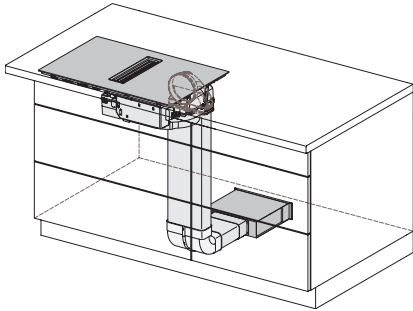

## KMDA 7272-1 FL Silence

Plan de cuisson à induction avec hotte aspirante intégrée

800 mm | Mode évacuation d'air et air recyclé | Moteur Silence | Zones de cuisson individuelles

KMDA7272-1FL/FR, KMDA7473-1FL/FR, KMDA7272FL/FR, KMDA7473FL/FR, Air circulation