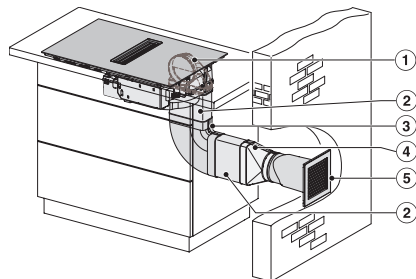

KMDA7272-1FL/FR, KMDA7473-1FL/FR, KMDA7272FL/FR, KMDA7473FL/FR – Installation variant 6 Circulating air