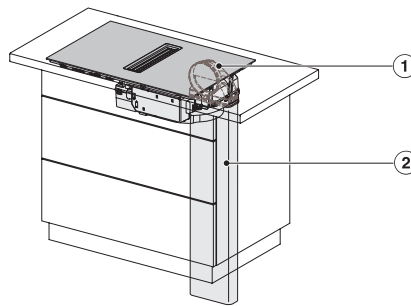

## KMDA 7272-1 FL Silence

Plan de cuisson à induction avec hotte aspirante intégrée

800 mm | Mode évacuation d'air et air recyclé | Moteur Silence | Zones de cuisson individuelles

KMDA7272-1FL, KMDA7473-1FL, KMDA7272FL, KMDA7473FL – Side view flush+X

KMDA7272-1FL, KMDA7473-1FL, KMDA7272FL, KMDA7473FL – Side view flush

KMDA7272-1FL, KMDA7473-1FL, KMDA7272FL, KMDA7473FL – Side view lying on top

KMDA7272-1FL, KMDA7473-1FL, KMDA7272FL, KMDA7473FL – Side view lying on top+X