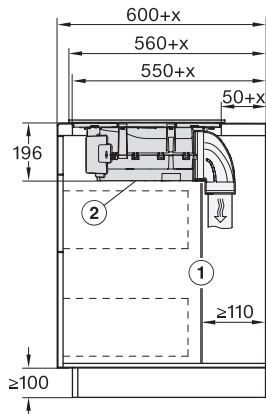

#### Caractéristiques techniques

Dimensions en mm (largeur) 800

Dimensions en mm (hauteur) 200

Dimensions en mm (profondeur) 520

Hauteur d'encastrement avec boîtier de raccordement en mm 200

Dimensions de découpe en mm (largeur) pour encastrement à plat 780 mm

Dimensions de découpe en mm (profondeur) pour encastrement à plat 500 mm

Dimensions de découpe intérieures en mm (largeur) pour encastrement à fleur de plan 780

Dimensions de découpe intérieures en mm (profondeur) pour encastrement à fleur de plan 500

## KMDA 7272-1 FL Silence

Plan de cuisson à induction avec hotte aspirante intégrée

800 mm | Mode évacuation d'air et air recyclé | Moteur Silence | Zones de cuisson individuelles

KMDA7272-1FL, KMDA7473-1FL, KMDA7272FL, KMDA7473FL – Side view flush+X

KMDA7272-1FL, KMDA7473-1FL, KMDA7272FL, KMDA7473FL – Side view flush

KMDA7272-1FL, KMDA7473-1FL, KMDA7272FL, KMDA7473FL – Side view lying on top

KMDA7272-1FL, KMDA7473-1FL, KMDA7272FL, KMDA7473FL – Side view lying on top+X