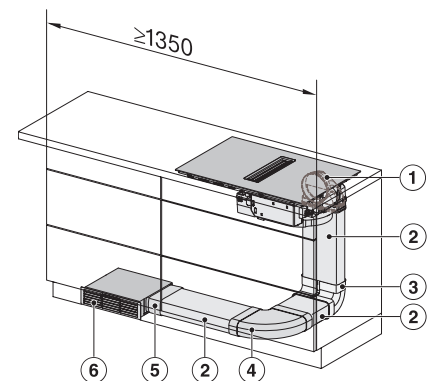

KMDA7272-1FL/FR, KMDA7473-1FL/FR, KMDA7272FL/FR, KMDA7473FL/FR – Installation variant 2 Basis

KMDA7272-1FL/FR, KMDA7473-1FL/FR, KMDA7272FL/FR, KMDA7473FL/FR – Installation variant 5 Circulating air