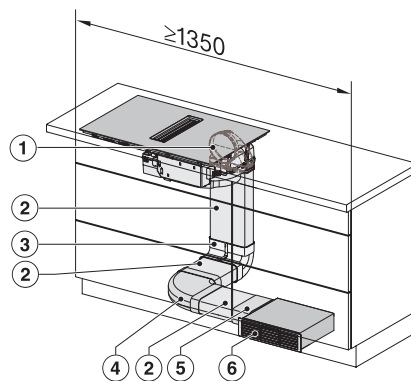

KMDA7272-1FL/FR, KMDA7473-1FL/FR, KMDA7272FL/FR, KMDA7473FL/FR – Installation variant 1 Basis

KMDA7272-1FL/FR, KMDA7473-1FL/FR, KMDA7272FL/FR, KMDA7473FL/FR – Installation variant 4 Circulating air