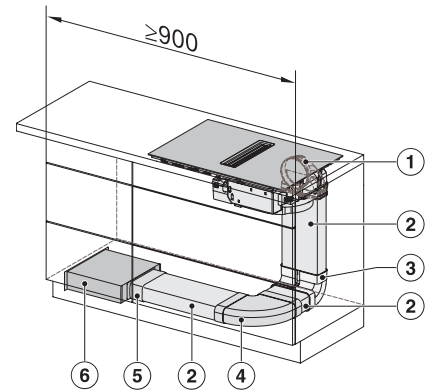

KMDA7272-1FL/FR, KMDA7473-1FL/FR, KMDA7272FL/FR, KMDA7473FL/FR – Installation variant 14 Circulating air