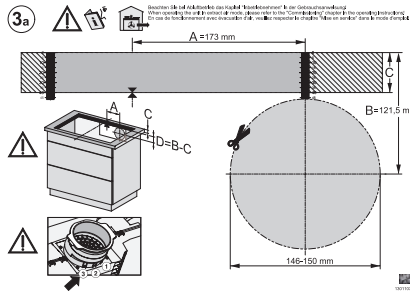

KMDA 7272-1 FL Silence

Plan de cuisson à induction avec hotte aspirante intégrée

800 mm | Mode évacuation d'air et air recyclé | Moteur Silence | Zones de cuisson individuelles