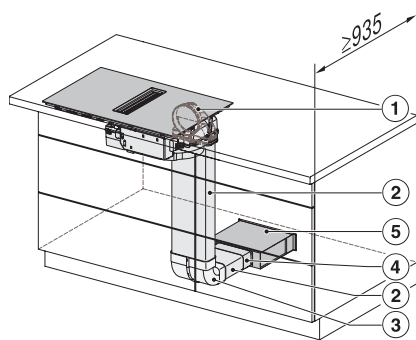

KMDA7272-1FL/FR, KMDA7473-1FL/FR, KMDA7272FL/FR, KMDA7473FL/FR – Installation variant 3 Basis

KMDA 7272-1 FL Silence

Plan de cuisson à induction avec hotte aspirante intégrée

800 mm | Mode évacuation d'air et air recyclé | Moteur Silence | Zones de cuisson individuelles