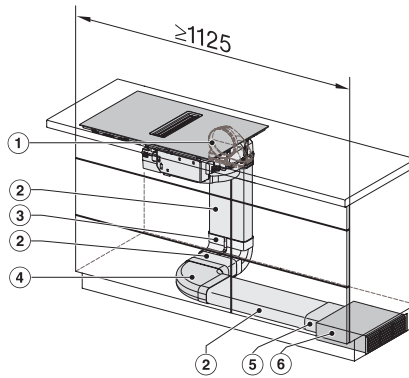

KMDA7272-1FL/FR, KMDA7473-1FL/FR, KMDA7272FL/FR, KMDA7473FL/FR – Installation variant 13 Circulating air