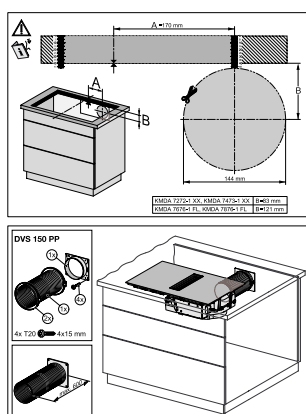

KMDA7272-1FL/FR, KMDA7473-1FL/FR, KMDA7272FL/FR, KMDA7473FL/FR – Installation variant 10 Exhaust air

KMDA7272-1FL/FR, KMDA7473-1FL/FR, KMDA7272FL/FR, KMDA7473FL/FR – Installation variant 12 Exhaust air

Installation plan DVS150PP