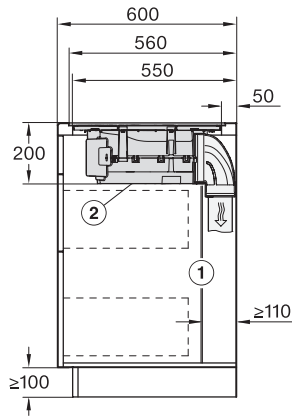

KMDA7272-1FL, KMDA7473-1FL, KMDA7272FL, KMDA7473FL – Side view flush