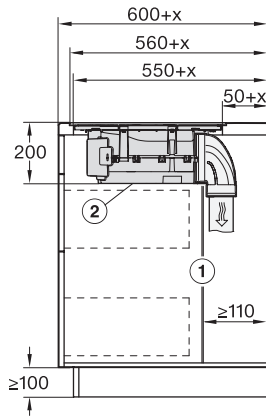

KMDA 7272-1 FL Silence

Plan de cuisson à induction avec hotte aspirante intégrée

800 mm | Mode évacuation d'air et air recyclé | Moteur Silence | Zones de cuisson individuelles

KMDA7272-1FL, KMDA7473-1FL, KMDA7272FL, KMDA7473FL – Side view flush+X