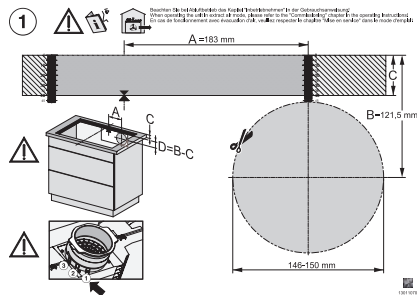

KMDA7272-1FL/FR, KMDA7473-1FL/FR, KMDA7272FL/FR, KMDA7473FL/FR, Air circulation

KMDA7272-1FL/FR, KMDA7473-1FL/FR – surface installation, 21 cm, drilling template