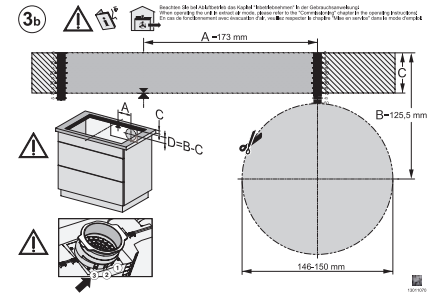

KMDA 7272-1 FL Silence

Plan de cuisson à induction avec hotte aspirante intégrée

800 mm | Mode évacuation d'air et air recyclé | Moteur Silence | Zones de cuisson individuelles