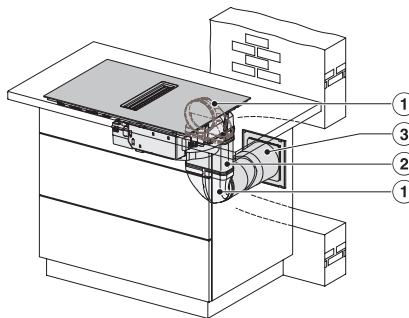

KMDA 7272-1 FL Silence

Plan de cuisson à induction avec hotte aspirante intégrée

800 mm | Mode évacuation d'air et air recyclé | Moteur Silence | Zones de cuisson individuelles