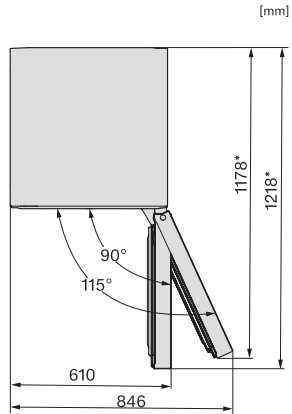

KFN4271CD, KFN4375DD, KFN4395DD, KFN4393FD,
KFN4393D, KFN4377DD, KS4383ED, K4373ED,
FN4312E, top view