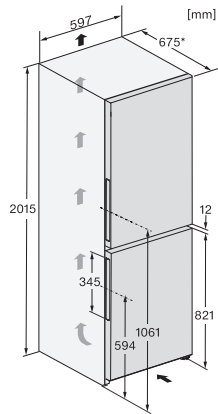

KFN 4395 BD

Combiné réfrig./congélation à pose libre
avec DailyFresh, NoFrost et ComfortClean pour un grand confort.

KFN4291AD, KFN4395AD, KFN4395DD, KFN4395CD,
KFN4397CD, installation sketch