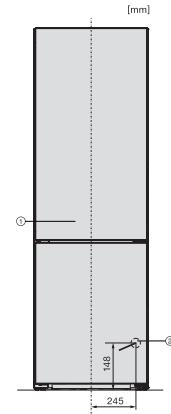

## KFN 4395 BD

Combiné réfrig./congélation à pose libre  
avec DailyFresh, NoFrost et ComfortClean pour un grand confort.

KFN4291AD, KFN4395AD, KFN4395DD, KFN4395CD,  
KFN4397CD, installation sketch

KFN4271CD, KFN4375DD, KFN4395DD, KFN4393FD,  
KFN4393D, KFN4377DD, KS4383ED, K4373ED,  
FN4312E, top view