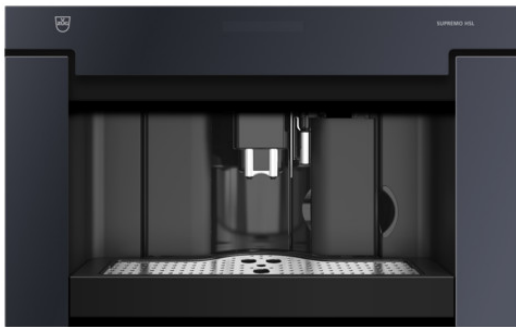

V-ZUG SA

Industriestrasse 66, case postale, 6302 Zoug

Téléphone +41 58 767 67 67

info@vzug.com, www.vzug.com

Brochure Supremo HSL

Produit choisi

- N° d'article: 2500200002
- Code EAN: 7630029404812
- Type: CCSHSL60
- Catégorie de produit: Coffee-Center
- Norme largeur: 60 cm
- Norme de hauteur: 38.1 cm
- Design frontal: Miroir noir

Détails Supremo HSL

Autres réglages

- Lait chaud
- Mousse de lait
- Détartrage guidé

Design

- Type: CCSHSL60
- Catégorie de produit: Coffee-Center
- Norme largeur: 60 cm
- Norme de hauteur: 38.1 cm
- Design frontal: Miroir noir

Dimensions

- Hauteur de niche: 374 mm
- Hauteur de niche max.: 374 mm
- Largeur de niche: 600 mm
- Largeur de niche max.: 600 mm
- Profondeur de niche: 550 mm
- Hauteur de l'appareil: 378 mm
- Hauteur max. de l'appareil: 378 mm
- Largeur de l'appareil: 596 mm
- Profondeur de l'appareil: 412 mm
- Poids à vide: 20.5 kg

Caractéristiques Coffee Center

- Capacité réservoir à grains de café: 200 g
- Contenance réservoir à lait: 0.8 l
- Capacité bac de récupération du marc: 14
- Moulin: Broyeur conique
- Programmation de la température de percolation
- Programmation des heures de mise en marche et d'arrêt
- Programmation de la dureté de l'eau
- Système antigoutte
- Réservoir d'eau: 1.8 l
- Degré de mouture réglable: 13
- Buse de sortie du café réglable en hauteur: 80-110 mm
- Programme de nettoyage intégré
- Programmation du dosage
- Touche de sélection café en poudre/en grains
- EcoStandby