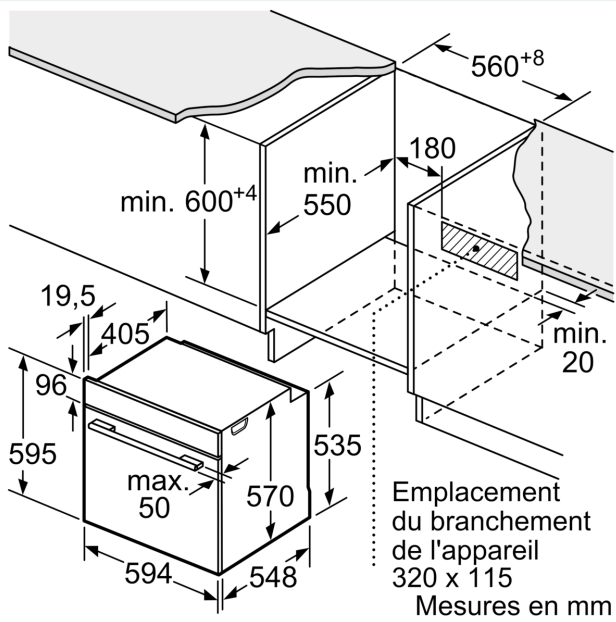

Type de construction: Encastrable
 Système de nettoyage intégré: Pyrolyse
 Taille de la niche d'encastrement: 585-595 x 560-568 x 550 mm
 Dimensions du produit: 595x594x548 mm
 Dimensions du produit emballé: 675 x 660 x 690 mm
 Matériau du bandeau: Verre
 Matériau de la porte: Verre
 Poids net: 38.3 kg
 Volume utile du four: 71 l
 Contrôle de température: Electronique
 Nombre de lampe(s): 1
 Longueur du cordon électrique: 120.0 cm
 Code EAN: 4242003859858
 Nombre de cavités - (2010/30/CE): 1
 Classe d'efficacité énergétique: A
 Energy consumption per cycle conventional (2010/30/EC): 0.99 kWh/cycle
 Energy consumption per cycle forced air convection (2010/30/EC): 0.81 kWh/cycle
 Indice de classe énergétique - NOUVEAU (2010/30/CE): 95.3 %
 Puissance de raccordement: 3600 W
 Intensité: 16 A
 Tension: 220-240 V
 Fréquence: 50; 60 Hz
 Type de prise: Fiche cont.terre/Gard.fil ter.
 Liste des accessoires inclus: 1 x grille, 1 x lèchefrite pour pyrolyse

- Indication de la chaleur résiduelle
- Interrupteur au contact de la porte

Informations techniques

- Longueur du cordon de branch.: 120 cm
- Tension nominale: 220 - 240 V
- Puiss. électr. tot. raccordée: 3.6 kW
- Classe d'efficacité énergétique (selon norme EU 65/2014): A
- Consommation énergétique chaleur de voûte / de sole: 0.99 kWh
- Consommation énergétique air chaud: 0.81 kWh
- Cavité: 1
- Source de chaleur : électrique
- Volume cavité: 71 l

Sécurité

- Dimensions appareil (HxLxP): 595 mm x 594 mm x 548 mm
- Dimensions de niche (HxLxP): 585 mm - 595 mm x 560 mm - 568 mm x 550 mm
- Merci de consulter les dimensions d'encastrement des schémas d'encastrement
- Nous vous recommandons de choisir des produits complémentaires au sein de IQ500, afin d'assurer une combinaison optimale de la conception de vos appareils encastrables.

**iQ500, Four encastrable, 60 x 60 cm, Acier inox
HB578G5S6**

Mesures en mm

A: 19,5 mm
B: Espace pour le raccordement de l'appareil 320 x 115 mm

Montage avec une table de cuisson.