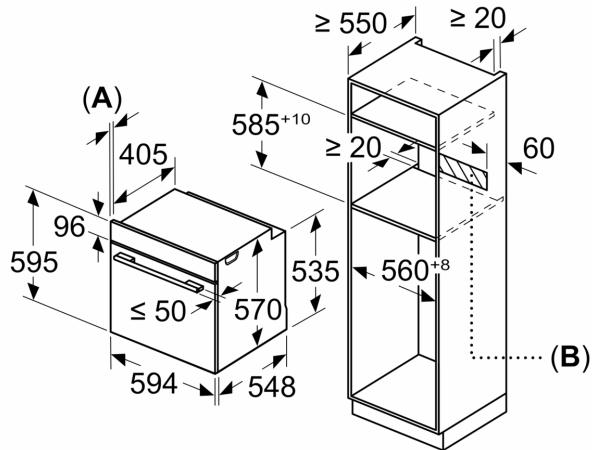

- Indication de la chaleur résiduelle
- Interrupteur au contact de la porte

Informations techniques

- Longueur du cordon de branch.: 120 cm
- Tension nominale: 220 - 240 V
- Puiss. électr. tot. raccordée: 3.6 kW
- Classe d'efficacité énergétique (selon norme EU 65/2014): A
- Consommation énergétique chaleur de voûte / de sole: 0.99 kWh
- Consommation énergétique air chaud: 0.81 kWh
- Cavité: 1
- Source de chaleur : électrique
- Volume cavité: 71 l

Sécurité

- Dimensions appareil (HxLxP): 595 mm x 594 mm x 548 mm
- Dimensions de niche (HxLxP): 585 mm - 595 mm x 560 mm - 568 mm x 550 mm
- Merci de consulter les dimensions d'encastrement des schémas d'encastrement
- Nous vous recommandons de choisir des produits complémentaires au sein de IQ500, afin d'assurer une combinaison optimale de la conception de vos appareils encastrables.

**iQ500, Four encastrable, 60 x 60 cm, Acier inox
HB578G5S6**

Mesures en mm

A: 19,5 mm
B: Espace pour le raccordement de l'appareil 320 x 115 mm

Montage avec une table de cuisson.