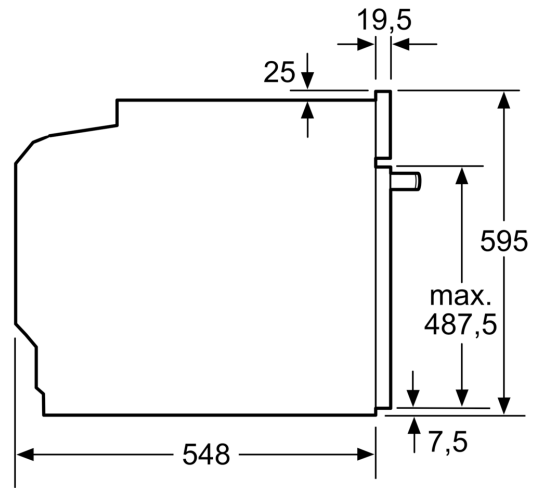

Type de construction: Encastrable
 Système de nettoyage intégré: Pyrolyse
 Taille de la niche d'encastrement: 585-595 x 560-568 x 550 mm
 Dimensions du produit: 595x594x548 mm
 Dimensions du produit emballé: 675 x 660 x 690 mm
 Matériau du bandeau: Verre
 Matériau de la porte: Verre
 Poids net: 38.3 kg
 Volume utile du four: 71 l
 Contrôle de température: Electronique
 Nombre de lampe(s): 1
 Longueur du cordon électrique: 120.0 cm
 Code EAN: 4242003859858
 Nombre de cavités - (2010/30/CE): 1
 Classe d'efficacité énergétique: A
 Energy consumption per cycle conventional (2010/30/EC): 0.99 kWh/cycle
 Energy consumption per cycle forced air convection (2010/30/EC): 0.81 kWh/cycle
 Indice de classe énergétique - NOUVEAU (2010/30/CE): 95.3 %
 Puissance de raccordement: 3600 W
 Intensité: 16 A
 Tension: 220-240 V
 Fréquence: 50; 60 Hz
 Type de prise: Fiche cont.terre/Gard.fil ter.
 Liste des accessoires inclus: 1 x grille, 1 x lèchefrite pour pyrolyse

- Indication de la chaleur résiduelle
- Interrupteur au contact de la porte

Informations techniques

- Longueur du cordon de branch.: 120 cm
- Tension nominale: 220 - 240 V
- Puiss. électr. tot. raccordée: 3.6 kW
- Classe d'efficacité énergétique (selon norme EU 65/2014): A
- Consommation énergétique chaleur de voûte / de sole: 0.99 kWh
- Consommation énergétique air chaud: 0.81 kWh
- Cavité: 1
- Source de chaleur : électrique
- Volume cavité: 71 l

Sécurité

- Dimensions appareil (HxLxP): 595 mm x 594 mm x 548 mm
- Dimensions de niche (HxLxP): 585 mm - 595 mm x 560 mm - 568 mm x 550 mm
- Merci de consulter les dimensions d'encastrement des schémas d'encastrement
- Nous vous recommandons de choisir des produits complémentaires au sein de IQ500, afin d'assurer une combinaison optimale de la conception de vos appareils encastrables.

**iQ500, Four encastrable, 60 x 60 cm, Acier inox
HB578G5S6**

Mesures en mm

A: 19,5 mm
B: Espace pour le raccordement de l'appareil 320 x 115 mm

Montage avec une table de cuisson.