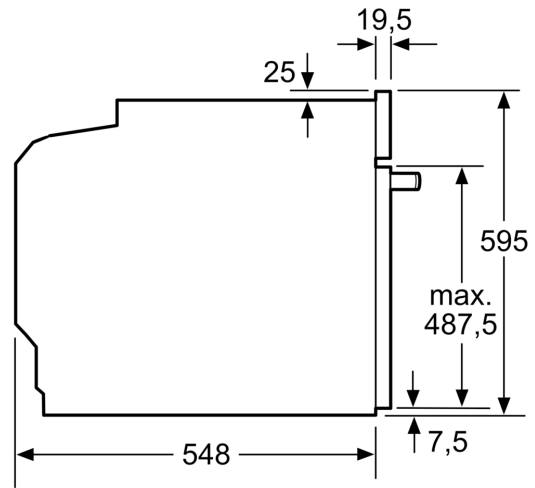

### Informations techniques

- Longueur du cordon de branch.: 120 cm
- Tension nominale: 220 - 240 V
- Puiss. électr. tot. raccordée: 3.6 kW

### Sécurité

- Dimensions appareil (HxLxP): 595 mm x 594 mm x 548 mm
- Dimensions de niche (HxLxP): 585 mm - 595 mm x 560 mm - 568 mm x 550 mm
- Merci de consulter les dimensions d'encastrement des schémas d'encastrement
- Nous vous recommandons de choisir des produits complémentaires au sein de IQ500, afin d'assurer une combinaison optimale de la conception de vos appareils encastrables.

**iQ500, Four encastrable, 60 x 60 cm, Acier inox  
HB578GFS7**

Mesures en mm

Mesures en mm

**A:** 19,5 mm  
**B:** Espace pour le raccordement de l'appareil 320 x 115 mm

Montage avec une table de cuisson.