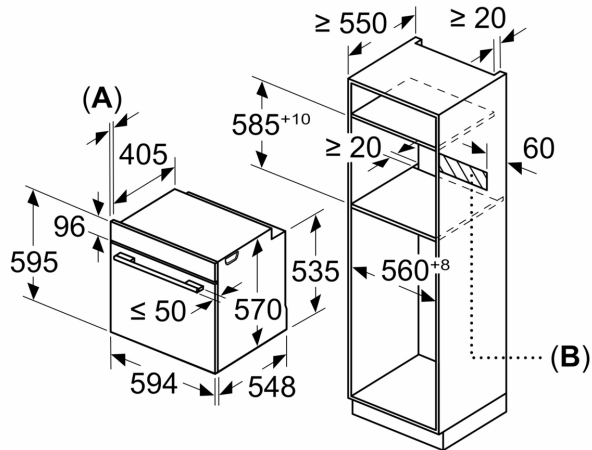

### Sécurité

- Dimensions appareil (HxLxP): 595 mm x 594 mm x 548 mm
- Dimensions de niche (HxLxP): 585 mm - 595 mm x 560 mm - 568 mm x 550 mm
- Merci de consulter les dimensions d'encastrement des schémas d'encastrement
- Nous vous recommandons de choisir des produits complémentaires au sein de IQ500, afin d'assurer une combinaison optimale de la conception de vos appareils encastrables.

**iQ500, Four encastrable, 60 x 60 cm, Acier inox  
HB578GFS7**

Mesures en mm

Mesures en mm

**A:** 19,5 mm  
**B:** Espace pour le raccordement de l'appareil 320 x 115 mm

Montage avec une table de cuisson.

Mesures en mm