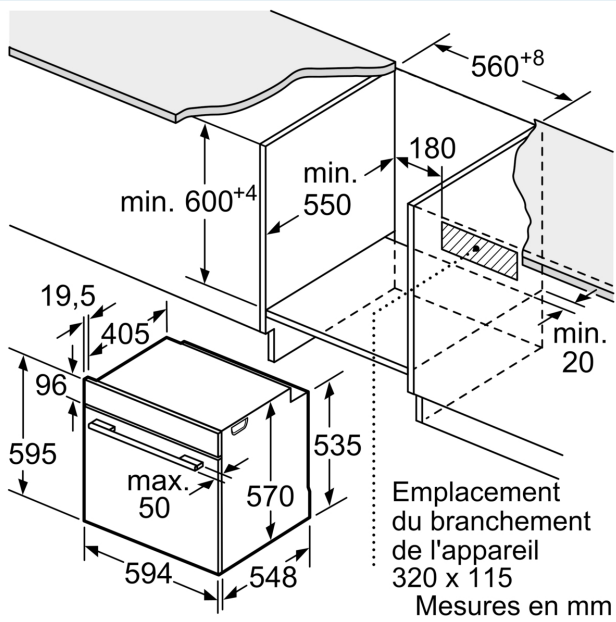

### L'environnement et la sécurité

- Température de al face max.30 °C (Mesurée à 180 ° C la température du four / mode chauffage classique / après 1 heure du centre de la fenêtre)
- Basse température de la porte pendant le nettoyage pyrolytique
- Vitrage quadruple porte coolTouch
- Verrou. de porte électronique
- Sécurité enfants déclenchement de sécurité Indication de la chaleur résiduelle Interrupteur au contact de la porte

### Sécurité

- Dimensions appareil (HxLxP): 595 mm x 594 mm x 548 mm
- Dimensions de niche (HxLxP): 585 mm - 595 mm x 560 mm - 568 mm x 550 mm
- Merci de consulter les dimensions d'encastrement des schémas d'encastrement
- Nous vous recommandons de choisir des produits complémentaires au sein de IQ500, afin d'assurer une combinaison optimale de la conception de vos appareils encastrables.

**iQ500, Four encastrable, 60 x 60 cm, Acier inox  
HB578GFS7**

Mesures en mm

Mesures en mm

**A:** 19,5 mm  
**B:** Espace pour le raccordement de l'appareil 320 x 115 mm

Montage avec une table de cuisson.

Mesures en mm