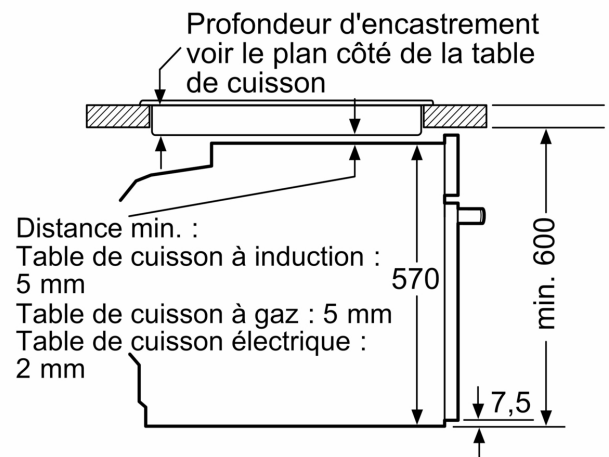

### Sécurité

- Dimensions appareil (HxLxP): 595 mm x 594 mm x 548 mm
- Dimensions de niche (HxLxP): 585 mm - 595 mm x 560 mm - 568 mm x 550 mm
- Merci de consulter les dimensions d'encastrement des schémas d'encastrement
- Nous vous recommandons de choisir des produits complémentaires au sein de IQ500, afin d'assurer une combinaison optimale de la conception de vos appareils encastrables.

**iQ500, Four encastrable, 60 x 60 cm, Acier inox  
HB578GFS7**

Mesures en mm

Mesures en mm

**A:** 19,5 mm  
**B:** Espace pour le raccordement de l'appareil 320 x 115 mm

Montage avec une table de cuisson.

Mesures en mm