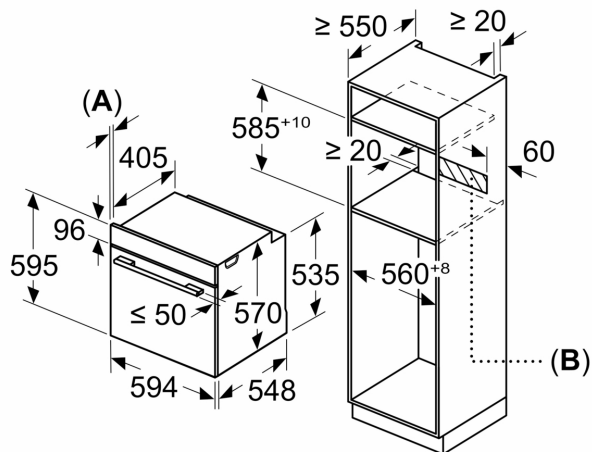

Informations techniques

- Longueur du cordon de branch.: 120 cm
- Tension nominale: 220 - 240 V
- Puiss. électr. tot. raccordée: 3.4 kW

Sécurité

- Dimensions appareil (HxLxP): 595 mm x 594 mm x 548 mm
- Dimensions de niche (HxLxP): 585 mm - 595 mm x 560 mm - 568 mm x 550 mm
- Merci de consulter les dimensions d'encastrement des schémas d'encastrement
- Nous vous recommandons de choisir des produits complémentaires

Série 4, Four encastrable, 60 x 60 cm, Noir
HBA514BB3

Mesures en mm

A: 19,5 mm
B: Espace pour le raccordement de l'appareil 320 x 115 mm

Montage avec une table de cuisson.