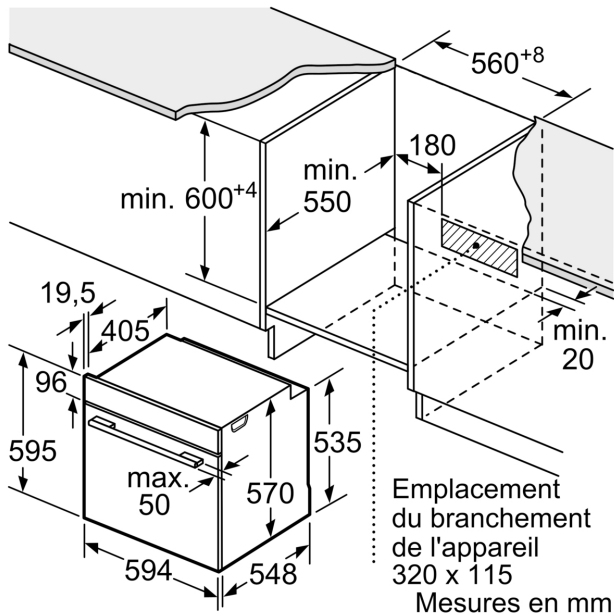

Support pour accessoires / Système d'extraction

- 5 niveaux d'étagère
- Rails télescopiques en option

Design

- Bouton à prise centrale, Boutons escamotables, Bouton à prise centrale, rond
- Cavité intérieure en émail anthracite
- Four XXL

Accessoire:

- 1 x grille, 1 x lèchefrite pour pyrolyse

L'environnement et la sécurité

- Porte confort avec max. 40 °C
- (Mesurée à 180 °C la température du four / mode chauffage classique / après 1 heure du centre de la fenêtre)
- Triple vitrage porte coolTouch
- Sécurité enfants

Informations techniques

- Longueur du cordon de branch.: 120 cm
- Tension nominale: 220 - 240 V
- Puiss. électr. tot. raccordée: 3.4 kW

Sécurité

- Dimensions appareil (HxLxP): 595 mm x 594 mm x 548 mm
- Dimensions de niche (HxLxP): 585 mm - 595 mm x 560 mm - 568 mm x 550 mm
- Merci de consulter les dimensions d'encastrement des schémas d'encastrement
- Nous vous recommandons de choisir des produits complémentaires

Série 4, Four encastrable, 60 x 60 cm, Noir
HBA514BB3

Mesures en mm

A: 19,5 mm
B: Espace pour le raccordement de l'appareil 320 x 115 mm

Montage avec une table de cuisson.