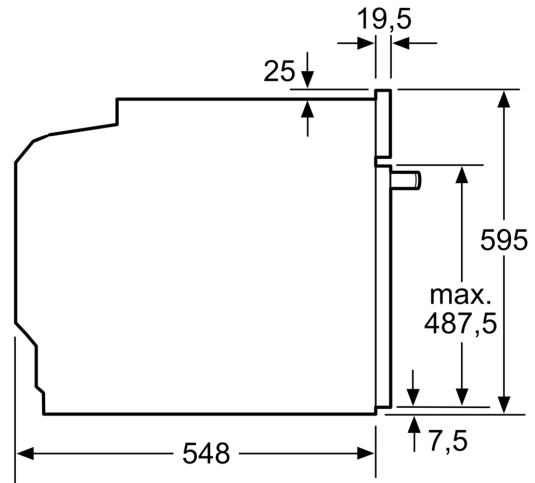

Pose-libre,Encastrable:Encastrable
 Système de nettoyage intégré: Hydrolyse
 Taille de la niche d'encastrement:585-595 x 560-568 x 550 mm
 Dimensions du produit:595x594x548 mm
 Dimensions du produit emballé: 675 x 660 x 690 mm
 Matériau du bandeau: Verre
 Matériau de la porte: Verre
 Poids net: 32.2 kg
 Volume utile du four: 71 l
 Mode de cuisson:Gril grande surface, Chaleur tournante douce, Chaleur tournante, Convection naturelle, Position pizza, Chaleur de sole, Gril air pulsé
 Contrôle de température: Mécanique
 Nombre de lampe(s): 1
 Longueur du cordon électrique: 120.0 cm
 Code EAN: 4242005464425
 Nombre de cavités - (2010/30/CE): 1
 Classe d'efficacité énergétique: A+
 Energy consumption per cycle conventional (2010/30/EC):0.94 kWh/cycle
 Energy consumption per cycle forced air convection (2010/30/EC):69 kWh/cycle
 Indice de classe énergétique - NOUVEAU (2010/30/CE): 81.2 %
 Puissance:3400 W
 Intensité: 16 A
 Tension: 220-240 V
 Fréquence: 50; 60 Hz
 Type de prise:Fiche cont.terre/Gard.fil ter.
 Accessoires inclus: 1 x grille, 1 x lèchefrite pour pyrolyse

Informations techniques

- Longueur du cordon de branch.: 120 cm
- Tension nominale: 220 - 240 V
- Puiss. électr. tot. raccordée: 3.4 kW

Sécurité

- Dimensions appareil (HxLxP): 595 mm x 594 mm x 548 mm
- Dimensions de niche (HxLxP): 585 mm - 595 mm x 560 mm - 568 mm x 550 mm
- Merci de consulter les dimensions d'encastrement des schémas d'encastrement
- Nous vous recommandons de choisir des produits complémentaires

Série 4, Four encastrable, 60 x 60 cm, Noir
HBA514BB3

Mesures en mm

A: 19,5 mm
B: Espace pour le raccordement de l'appareil 320 x 115 mm

Montage avec une table de cuisson.