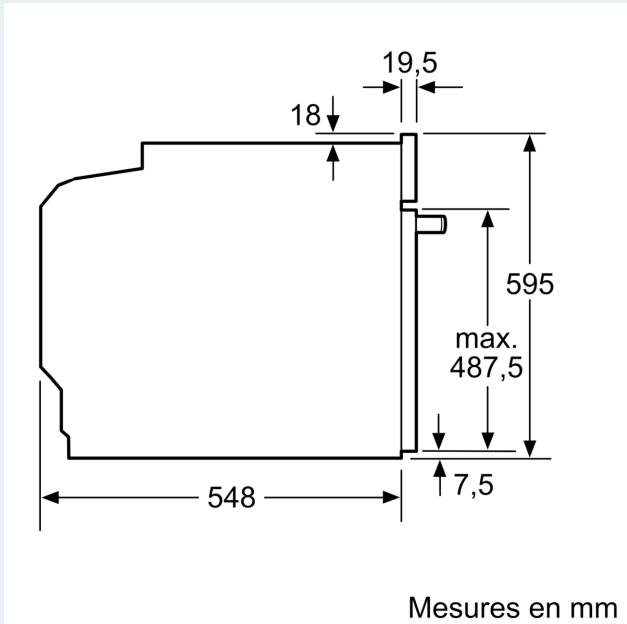

iQ700, Four encastrable avec fonction micro-ondes, 60 x 60 cm, Acier inox HM633GNS1

Si l'appareil est installé sous une table de cuisson, les épaisseurs de plaque de travail suivantes (le cas échéant y compris la sous-structure) doivent être respectées.

Type de table de cuisson	épaisseur de plaque de travail min.	
	appliqué	affleurant
Table de cuisson à induction	37 mm	38 mm
table de cuisson à induction pleine surface	47 mm	48 mm
table de cuisson à gaz	30 mm	38 mm
table de cuisson électrique	27 mm	30 mm