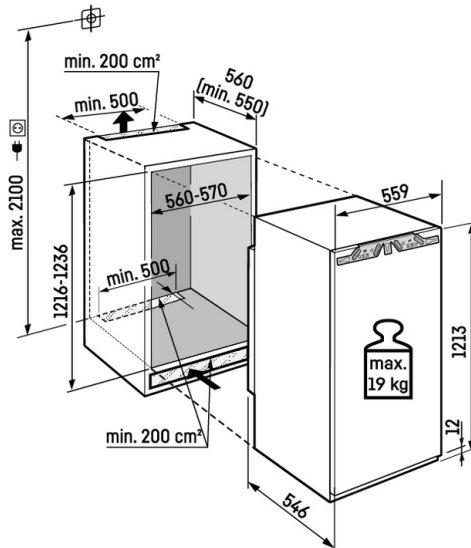

Éclairage latéral à LED de chaque côté

Pour un aperçu rapide de votre réfrigérateur : grâce à l'éclairage latéral à LED de chaque côté, vous gardez toujours un œil sur vos aliments. Les LED sont placées de manière à ce que votre grand réfrigérateur soit toujours bien éclairé, même lorsqu'il est rempli. Comme les LED sont intégrées aux parois latérales, elles n'occupent aucun espace utilisable précieux pour le stockage de vos aliments.

Dessin technique

Poids maximal par porte de meuble :
Partie réfrigération : 19 kg

Les produits et leurs détails sont mis en scène à des fins publicitaires. Bien que nous nous efforcions de garantir l'exactitude de toutes les données et informations contenues dans ce dépliant, Liebherr se réserve le droit de procéder à des modifications sans préavis. Dans la mesure où les dimensions, les spécifications et les performances réelles de l'appareil sont d'une importance décisive, nous recommandons de vérifier les instructions de montage jointes à l'appareil concerné. Liebherr décline toute responsabilité en cas de dommages éventuels.
(23.02.2026)