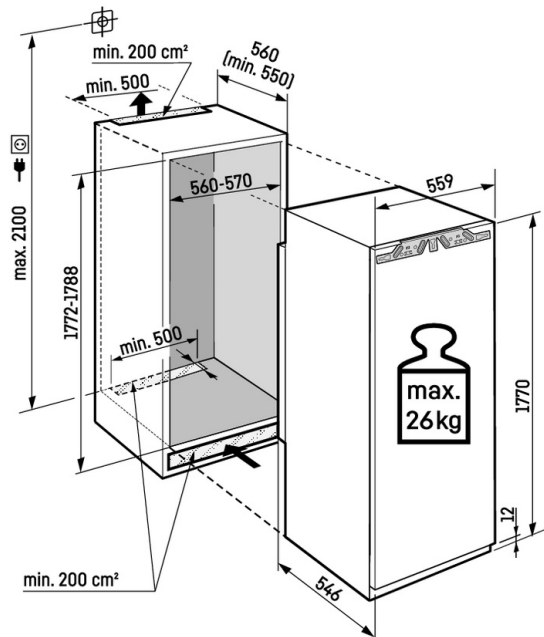

Dessin technique

Poids maximal par porte de meuble :
Partie réfrigération : 26 kg

Les produits et leurs détails sont mis en scène à des fins publicitaires. Bien que nous nous efforcions de garantir l'exactitude de toutes les données et informations contenues dans ce dépliant, Liebherr se réserve le droit de procéder à des modifications sans préavis. Dans la mesure où les dimensions, les spécifications et les performances réelles de l'appareil sont d'une importance décisive, nous recommandons de vérifier les instructions de montage jointes à l'appareil concerné. Liebherr décline toute responsabilité en cas de dommages éventuels.
(23.02.2026)