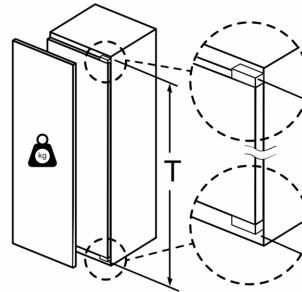

D: Charge supplémentaire possible en kg avec le kit de charge lourde

A	B	C	D
1500-1750	22	22	B+5 / C+5
720-1400	19	19	
A1	15	19	
A2	15	19	

Mesures en mm

Poids maximum autorisé des façades de meubles

Les portes de meubles montées qui dépassent le poids autorisé peuvent endommager la charnière et nuire à son fonctionnement.

T : hauteur de porte de l'appareil incluse	charnière non amortie, Porte en kg :	charnière amortie, Porte en kg :
Charnières en mm : 1500-1750	22	22

Mesures en mm
Recommandation de dimension d'espace libre pour charnière plate

F	R	X
16-19	0-3	2,5
20	0-1	3
	2-3	2,5
21	0-1	3
	2-3	2,5
22	0	4
	1	3,5
	2-3	3

Les dimensions d'espace libre recommandées dans le tableau doivent être respectées afin d'assurer une ouverture sans collision des portes de l'appareil, et d'éviter ainsi d'endommager les meubles de cuisine.