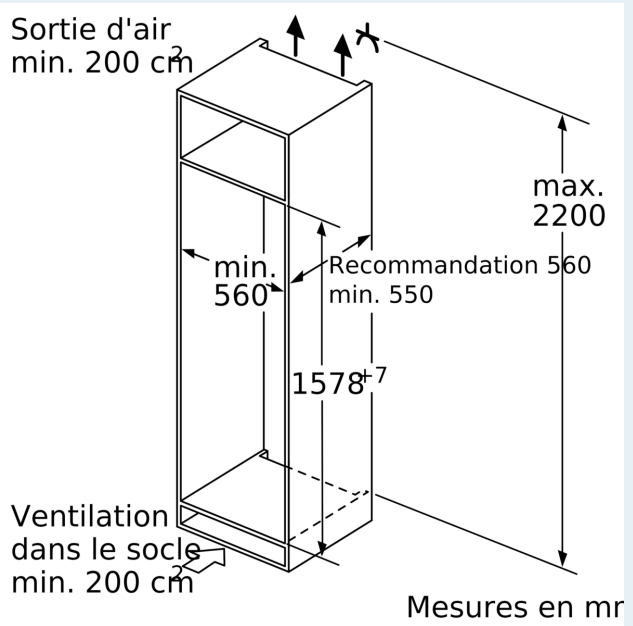

Poids maximal admissible des façades de l'appareil

Les façades d'appareils montés qui dépassent le poids autorisé peuvent provoquer des dommages et entraîner un dysfonctionnement des charnières

Poids

A: Hauteur de la porte de l'appareil, charnières comprises, en mm
B: Charnière non amortie, façade de l'appareil en kg
C: Charnière amortie, façade de l'appareil en kg

D: Charge supplémentaire possible en kg avec le kit de charge lourde

A	B	C	D
1500-1750	22	22	B+5 / C+5
720-1400	19	19	
A1	15	19	
A2	15	19