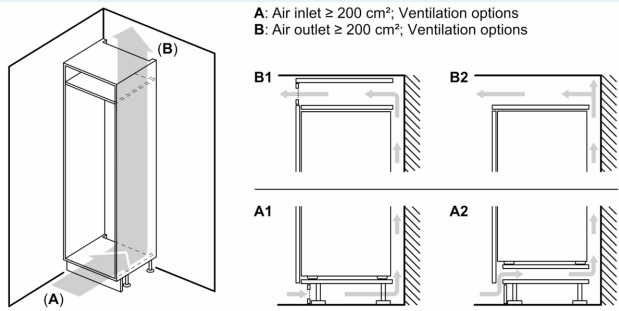

Congélateur

- 1 compartiment congélateur intérieur
- 1 clayette amovible en verre de sécurité
- Compartiment pour pizzas

Dimensions

- Dimensions: H 158 x L 56 x P 55 cm

Informations techniques

- Charnières à droite, réversibles
- Puissance de raccordement: Puissance de raccordement: 90 W
- 220 - 240 V

Accessoires

- bac à glaçons, Casier à oeufs
- Support de bouteille

**iQ500, Réfrigérateur intégrable
avec compartiment congélation,
158 x 56 cm, Charnières plates
SoftClose
KI72LADE0H**

Poids maximal admissible des façades de l'appareil