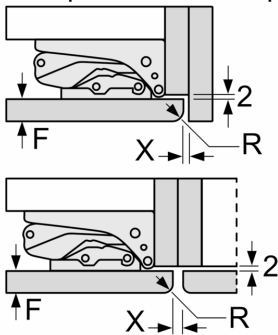

Les façades d'appareils montés qui dépassent le poids autorisé peuvent provoquer des dommages et entraîner un dysfonctionnement des charnières

Poids

A: Hauteur de la porte de l'appareil, charnières comprises, en mm
B: Charnière non amortie, façade de l'appareil en kg
C: Charnière amortie, façade de l'appareil en kg

D: Charge supplémentaire possible en kg avec le kit de charge lourde

A	B	C	D
1500-1750	22	22	B+5 / C+5
720-1400	19	19	
A1	15	19	
A2	15	19	

Mesures en mm

Poids maximum autorisé des façades de meubles

Les portes de meubles montées qui dépassent le poids autorisé peuvent endommager la charnière et nuire à son fonctionnement.

T : hauteur de porte de l'appareil incluse	charnière non amortie, Porte en kg :	charnière amortie, Porte en kg :
Charnières en mm : 1500-1750	22	22

Mesures en mm
Recommandation de dimension d'espace libre pour charnière plate

F	R	X
16-19	0-3	2,5
20	0-1	3
	2-3	2,5
21	0-1	3
	2-3	2,5
22	0	4
	1	3,5
	2-3	3

Les dimensions d'espace libre recommandées dans le tableau doivent être respectées afin d'assurer une ouverture sans collision des portes de l'appareil, et d'éviter ainsi d'endommager les meubles de cuisine.