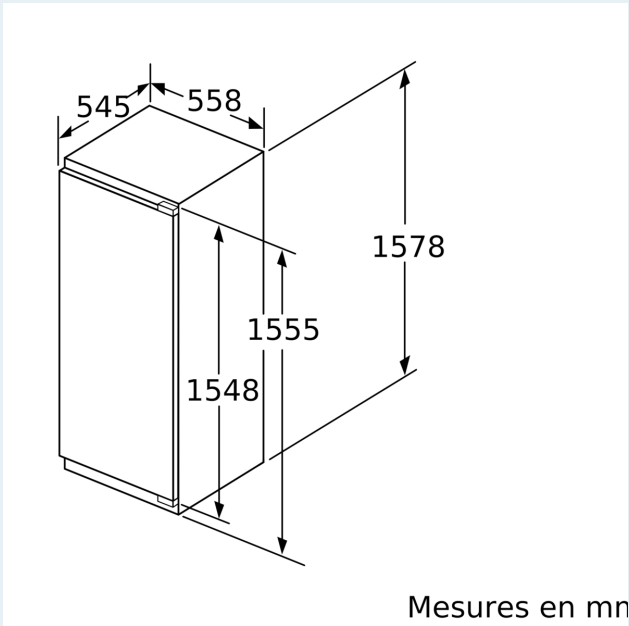

Poids maximal admissible des façades de l'appareil

Les façades d'appareils montés qui dépassent le poids autorisé peuvent provoquer des dommages et entraîner un dysfonctionnement des charnières

Poids

A: Hauteur de la porte de l'appareil, charnières comprises, en mm
B: Charnière non amortie, façade de l'appareil en kg
C: Charnière amortie, façade de l'appareil en kg

D: Charge supplémentaire possible en kg avec le kit de charge lourde

A	B	C	D
1500-1750	22	22	B+5 / C+5
720-1400	19	19	
A1	15	19	
A2	15	19