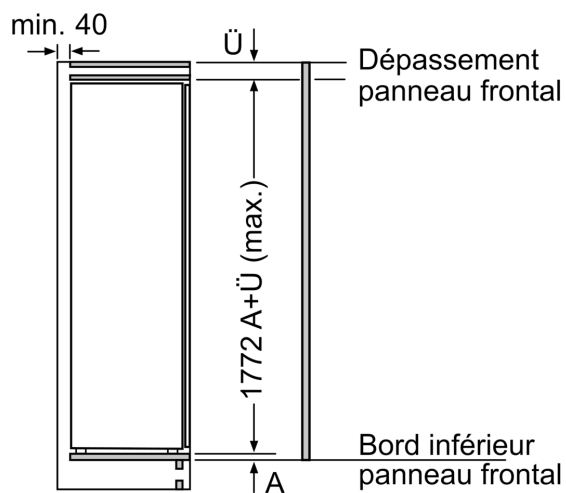

Mesures en mm