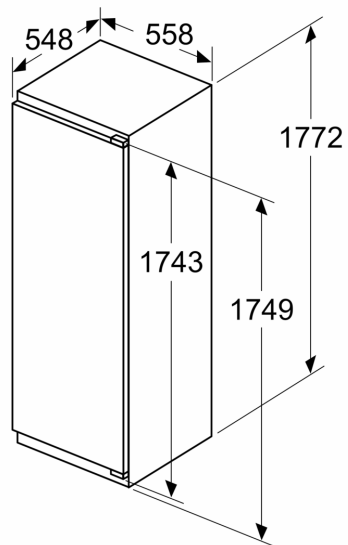

#### Dimensions

- Dimensions: H 177 x L 56 x P 55 cm
- Dimensions de la niche (H x B x T): 177.5 cm x 56.0 cm x 55.0 cm

#### Options spécifiques au pays

- <sup>1</sup>Basé sur les résultats de l'essai standard de 24 heures de consommation réelle dépendent de l'utilisation / l'emplacement de l'appareil.

**iQ500, Réfrigérateur intégrable,  
177.5 x 56 cm, Charnières plates  
SoftClose  
KI81RADD0H**

A	B	C	D
1500-1750	22	22	B+5 / C+5
720-1400	19	19	
A1	15	19	
A2	15	19	

**Mesures en mm**

Mesures en mm

Mesures en mm  
Recommandation de dimension d'espace  
libre pour charnière plate

F	R	X
16-19	0-3	2,5
20	0-1	3
	2-3	2,5
21	0-1	3
	2-3	2,5
22	0	4
	1	3,5
	2-3	3