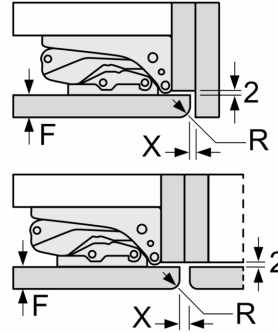

**Poids maximal admissible des façades de l'appareil**

Les façades d'appareils montés qui dépassent le poids autorisé peuvent provoquer des dommages et entraîner un dysfonctionnement des charnières

$\Delta$  Poids  
A: Hauteur de la porte de l'appareil, charnières comprises, en mm  
B: Charnière non amortie, façade de l'appareil en kg  
C: Charnière amortie, façade de l'appareil en kg  
D: Charge supplémentaire possible en kg avec le kit de charge lourde

A	B	C	D
1500-1750	22	22	B+5 / C+5
720-1400	19	19	
A1	15	19	
A2	15	19	

**Mesures en mm**

Mesures en mm

Mesures en mm  
Recommandation de dimension d'espace  
libre pour charnière plate

F	R	X
16-19	0-3	2,5
20	0-1	3
	2-3	2,5
21	0-1	3
	2-3	2,5
22	0	4
	1	3,5
	2-3	3

Les dimensions d'espace libre recommandées dans le tableau doivent être respectées afin d'assurer une ouverture sans collision des portes de l'appareil, et d'éviter ainsi d'endommager les meubles de cuisine.