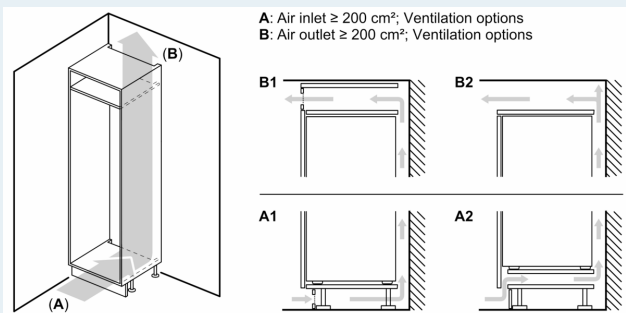

**iQ500, Réfrigérateur intégrable,
177.5 x 56 cm, Charnières plates
SoftClose
KI81RADD0H**