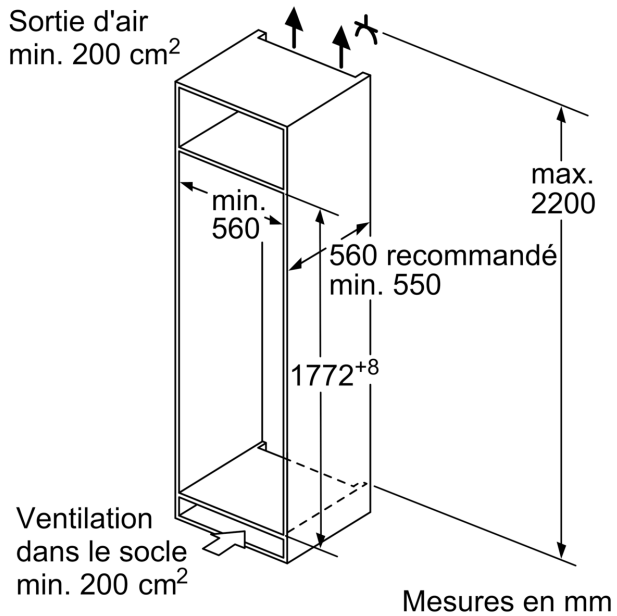

Mesures en mm
Recommandation de dimension d'espace
libre pour charnière plate

F	R	X
16-19	0-3	2,5
20	0-1	3
	2-3	2,5
21	0-1	3
	2-3	2,5
22	0	4
	1	3,5
	2-3	3

Les dimensions d'espace libre recommandées dans le tableau doivent être respectées afin d'assurer une ouverture sans collision des portes de l'appareil, et d'éviter ainsi d'endommager les meubles de cuisine.