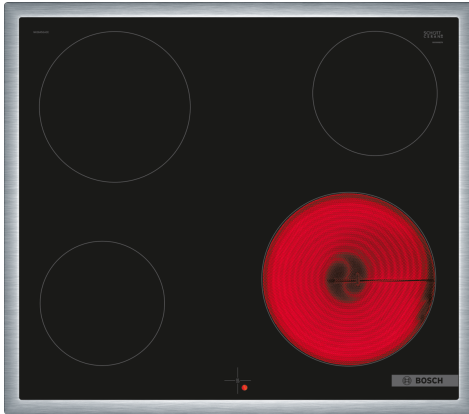

**Série 4, Table de cuisson électrique,  
60 cm, , Noir, avec cadre  
NKE645GA2C**

HEZ32WA00    SONDE A VIANDE SANS FIL  
HEZ9FE280    POELE EN FONTE 28 CM  
HEZ9SE030    Set de 2 casseroles et 1 poêle à frire

**Table de cuisson électrique en  
vitrocéramique : elle vous simplifie  
grandement la cuisine et le nettoyage.**

- **Panneau de commande sur la cuisinière** : utilisation simple de la table de cuisson grâce aux éléments de commande de la cuisinière.

Nom commercial de la Gamme: ..... Table de cuisson vitrocéramique  
Pose-libre,Encastrable: .....Encastrable  
Type énergie: ..... Electrique  
Combien de foyers peuvent-ils être utilisés simultanément?: ..... 4  
Taille de la niche d'encastrement: .....43 x 560-560 x 490-500 mm  
Largeur: .....583 mm  
Dimensions du produit: .....43x583x513 mm  
Dimensions du produit emballé: ..... 100 x 750 x 590 mm  
Poids net: ..... 7.1 kg  
Poids brut: ..... 7.9 kg  
Témoin de chaleur résiduelle: ..... Indépendant  
Emplacement du bandeau de commande: ..... Externe séparé  
Types de commandes extérieures: ..... combiné avec le four  
Matériau de base de la surface: ..... Vitrocéramique  
Couleur de la surface: .....Noir, Acier inox  
Couleur du cadre: .....Acier inox  
Code EAN: ..... 4242005283064  
Tension: ..... 400 V  
Fréquence: ..... 50 Hz

## Série 4, Table de cuisson électrique, 60 cm, , Noir, avec cadre NKE645GA2C

**Table de cuisson électrique en vitrocéramique : elle vous simplifie grandement la cuisine et le nettoyage.**

---

- 60 cm: espace pour 4 casseroles ou poêles.