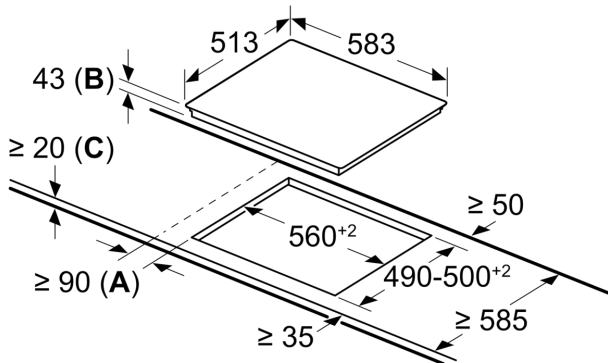

### **Design**

- Cadre circulaire

### **Installation**

- Dimensions du produit (HxLxP mm) : 43 x 583 x 513
- Taille de niche requise pour l'installation (HxLxP mm) : 43 x 560 x (490 - 500)
- Épaisseur minimale du plan de travail :16 mm
- Puissance de raccordement: 6.6 kW

**Série 4, Table de cuisson électrique,  
60 cm, , Noir, avec cadre  
NKE645GA2C**

Mesures en mm

- A:** Distance minimum entre la découpe de la plaque de cuisson et le mur.  
**B:** Profondeur d'encastrement  
**C:** Avec un four encastré en dessous, éventuellement plus ; voir les exigences d'espace pour le four.