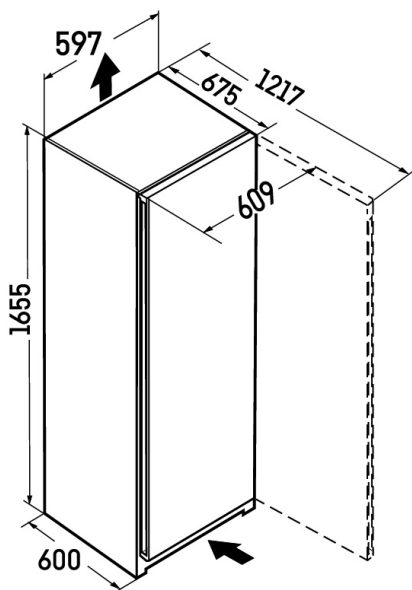

Dessin technique

Les produits et leurs détails sont mis en scène à des fins publicitaires. Bien que nous nous efforcions de garantir l'exactitude de toutes les données et informations contenues dans ce dépliant, Liebherr se réserve le droit de procéder à des modifications sans préavis. Dans la mesure où les dimensions, les spécifications et les performances réelles de l'appareil sont d'une importance décisive, nous recommandons de vérifier les instructions de montage jointes à l'appareil concerné. Liebherr décline toute responsabilité en cas de dommages éventuels.
(23.02.2026)